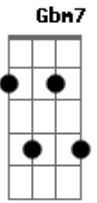

© ukulele-chords.com