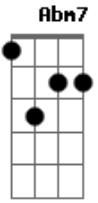

© ukulele-chords.com