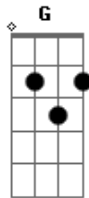

© ukulele-chords.com