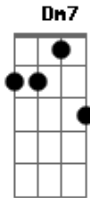

© ukulele-chords.com