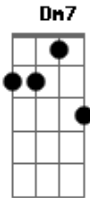

© ukulele-chords.com