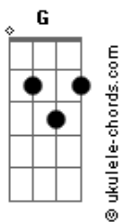

Severino Ayres - Olhe Pro Céu

tom:

Bb (forma dos acordes no tom de F)

Capostrate na 5ª casa

Intro: G F G
F Bb C

F Dm
Olhe pro céu, lá não há mais aviões
E nas avenidas parques corações

Olhe o silêncio nas guaritas do metro

Gritos no vácuo não ecoam

Bb C F
Nos últimos tempos há tempo demais
Bb C F
Pros olhos nos olhos os papos banais
Bb C
Pros gestos de amor na praça e
F C Dm
Barcos de papel
Bb C
O tempo faz mágica, babe
F
Só olhe pro céu

F Dm
Olhe o canalha enrolando a todos nós

Sujo e surdo, finge ouvir sua voz

Olhe o pregão, que hoje a pressa é pra pagar

As macas e as chances que ainda restam

Bb C F
O velho carteiro não pôde parar
Bb C F
Chamando a vizinha, eu fui lhe avisar
Bb C
Que foi levada de madrugada
F C Dm
E deve o aluguel
Bb C

Ao seguir em frente

Acordes

F
Olhe pro céu

[Solo] Am F Eb

F Dm
Olhe o profeta ofegante e pálido

Os heróis mascarados em seu pânico

Olhe as pranchetas, lá se vê quem vai partir

Sob abraços remotos, beijos plásticos

Bb C F
Sem discurso salvador
Bb C F
Sem um manto protetor
Bb C
Perdidos num barco sem leme
F C Dm
Cristão ou ateu
Bb C
Não mude de fé, irmão
F
Só olhe pro céu

Bb C F
Ao seguir em frente, olhe pro céu

Rezando por mágica, olhe pro céu

Se agarre nas pedras, ao tempo que resta
Aos amores da terra e olhe pro céu

Só olhe pro céu

G F
Olhe pro céu e pra lua
G F
Peça o nascer dos dois sóis
Bb
Quando a sós
C
Pelos os que estão entre nós