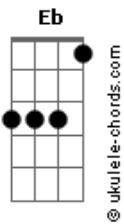

Severino Ayres - Olhe Pro Céu

tom:
 Bb (forma dos acordes no tom de F)
 Capostraste na 5ª casa

Intro: G F G
 F Bb C

F Dm
 Olhe pro céu, lá não há mais aviões
 E nas avenidas parques corações

Olhe o silêncio nas guaritas do metro

F
 Só olhe pro céu

F Dm
 Olhe o canalha enrolando a todos nós

Sujo e surdo, finge ouvir sua voz

Olhe o pregão, que hoje a pressa é pra pagar

As macas e as chances que ainda restam

Bb C F
 O velho carteiro não pôde parar

Bb C F
 Chamando a vizinha, eu fui lhe avisar

Bb C
 Que foi levada de madrugada

F C Dm
 E deve o aluguel

Bb C
 Ao seguir em frente

Acordes

F
 Olhe pro céu

[Solo] Am F Eb

F Dm
 Olhe o profeta ofegante e pálido