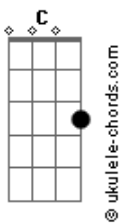

Severino Ayres - Olhe Pro Céu

tom:
Bb (forma dos acordes no tom de F)
Capostraste na 5ª casa

Intro: G F G
F Bb C

F Dm
Olhe pro céu, lá não há mais aviões
E nas avenidas parques corações

Olhe o silêncio nas guaritas do metro

Gritos no vácuo não ecoam

Bb C F
Nos últimos tempos há tempo demais

Bb C F
Pros olhos nos olhos os papos banais

Bb C
Pros gestos de amor na praça e

F C Dm
Barcos de papel

Bb C
O tempo faz mágica, babe

F
Só olhe pro céu

F Dm
Olhe o canalha enrolando a todos nós

Sujo e surdo, finge ouvir sua voz

Olhe o pregão, que hoje a pressa é pra pagar

As macas e as chances que ainda restam

Bb C F
O velho carteiro não pôde parar

Bb C F
Chamando a vizinha, eu fui lhe avisar

Bb C
Que foi levada de madrugada

F C Dm
E deve o aluguel

Bb C
Ao seguir em frente

Acordes

F
Olhe pro céu

[Solo] Am F Eb

F Dm
Olhe o profeta ofegante e pálido

Os heróis mascarados em seu pânico

Olhe as pranchetas, lá se vê quem vai partir

Sob abraços remotos, beijos plásticos

Bb C F
Sem discurso salvador

Bb C F
Sem um manto protetor

Bb C
Perdidos num barco sem leme

F C Dm
Cristão ou ateu

Bb C
Não mude de fé, irmão

F
Só olhe pro céu

Bb C F
Ao seguir em frente, olhe pro céu

Rezando por mágica, olhe pro céu

Se agarre nas pedras, ao tempo que resta
Aos amores da terra e olhe pro céu

Só olhe pro céu

G F
Olhe pro céu e pra lua

G F
Peça o nascer dos dois sóis

Bb
Quando a sós

C
Pelos os que estão entre nós