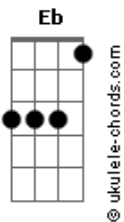

Severino Ayres - Olhe Pro Céu

tom:

Bb (forma dos acordes no tom de F)

Capostrate na 5ª casa

Intro: G F G
F Bb C

F Dm
Olhe pro céu, lá não há mais aviões
E nas avenidas parques corações

Olhe o silêncio nas guaritas do metro

Gritos no vácuo não ecoam

Bb C F
Nos últimos tempos há tempo demais
Bb C F
Pros olhos nos olhos os papos banais
Bb C
Pros gestos de amor na praça e
F C Dm
Barcos de papel
Bb C
O tempo faz mágica, babe
F
Só olhe pro céu

F Dm
Olhe o canalha enrolando a todos nós

Sujo e surdo, finge ouvir sua voz

Olhe o pregão, que hoje a pressa é pra pagar

As macas e as chances que ainda restam

Bb C F
O velho carteiro não pôde parar
Bb C F
Chamando a vizinha, eu fui lhe avisar
Bb C
Que foi levada de madrugada
F C Dm
E deve o aluguel
Bb C

Ao seguir em frente

Acordes

F
Olhe pro céu

[Solo] Am F Eb

F Dm
Olhe o profeta ofegante e pálido

Os heróis mascarados em seu pânico

Olhe as pranchetas, lá se vê quem vai partir

Sob abraços remotos, beijos plásticos

Bb C F
Sem discurso salvador
Bb C F
Sem um manto protetor
Bb C
Perdidos num barco sem leme
F C Dm
Cristão ou ateu
Bb C
Não mude de fé, irmão
F
Só olhe pro céu

Bb C F
Ao seguir em frente, olhe pro céu

Rezando por mágica, olhe pro céu

Se agarre nas pedras, ao tempo que resta
Aos amores da terra e olhe pro céu

Só olhe pro céu

G F
Olhe pro céu e pra lua
G F
Peça o nascer dos dois sóis
Bb
Quando a sós
C
Pelos os que estão entre nós