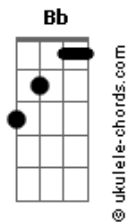

Severino Ayres - Olhe Pro Céu

tom:

Bb (forma dos acordes no tom de F)

Capostrate na 5ª casa

Intro: G F G
F Bb C

F Dm
Olhe pro céu, lá não há mais aviões
E nas avenidas parques corações

Olhe o silêncio nas guaritas do metro

Gritos no vácuo não ecoam

Bb C F
Nos últimos tempos há tempo demais
Bb C F
Pros olhos nos olhos os papos banais
Bb C
Pros gestos de amor na praça e
F C Dm
Barcos de papel
Bb C
O tempo faz mágica, babe
F
Só olhe pro céu

F Dm
Olhe o canalha enrolando a todos nós

Sujo e surdo, finge ouvir sua voz

Olhe o pregão, que hoje a pressa é pra pagar

As macas e as chances que ainda restam

Bb C F
O velho carteiro não pôde parar
Bb C F
Chamando a vizinha, eu fui lhe avisar
Bb C
Que foi levada de madrugada
F C Dm
E deve o aluguel
Bb C

Ao seguir em frente

Acordes

F
Olhe pro céu

[Solo] Am F Eb

F Dm
Olhe o profeta ofegante e pálido

Os heróis mascarados em seu pânico

Olhe as pranchetas, lá se vê quem vai partir

Sob abraços remotos, beijos plásticos

Bb C F
Sem discurso salvador
Bb C F
Sem um manto protetor
Bb C
Perdidos num barco sem leme
F C Dm
Cristão ou ateu
Bb C
Não mude de fé, irmão
F
Só olhe pro céu

Bb C F
Ao seguir em frente, olhe pro céu

Rezando por mágica, olhe pro céu

Se agarre nas pedras, ao tempo que resta
Aos amores da terra e olhe pro céu

Só olhe pro céu

G F
Olhe pro céu e pra lua
G F
Peça o nascer dos dois sóis
Bb
Quando a sós
C
Pelos os que estão entre nós