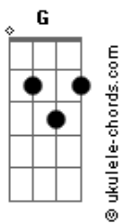

Severino Ayres - Olhe Pro Céu

tom:
Bb (forma dos acordes no tom de F)
Capostraste na 5ª casa

Intro: G F G
F Bb C

F Dm
Olhe pro céu, lá não há mais aviões
E nas avenidas parques corações

Olhe o silêncio nas guaritas do metro

Gritos no vácuo não ecoam

Bb C F
Nos últimos tempos há tempo demais

Bb C F
Pros olhos nos olhos os papos banais

Bb C
Pros gestos de amor na praça e

F C Dm
Barcos de papel

Bb C
O tempo faz mágica, babe

F
Só olhe pro céu

F Dm
Olhe o canalha enrolando a todos nós

Sujo e surdo, finge ouvir sua voz

Olhe o pregão, que hoje a pressa é pra pagar

As macas e as chances que ainda restam

Bb C F
O velho carteiro não pôde parar

Bb C F
Chamando a vizinha, eu fui lhe avisar

Bb C
Que foi levada de madrugada

F C Dm
E deve o aluguel

Bb C
Ao seguir em frente

Acordes

F
Olhe pro céu

[Solo] Am F Eb

F Dm
Olhe o profeta ofegante e pálido

Os heróis mascarados em seu pânico

Olhe as pranchetas, lá se vê quem vai partir

Sob abraços remotos, beijos plásticos

Bb C F
Sem discurso salvador

Bb C F
Sem um manto protetor

Bb C
Perdidos num barco sem leme

F C Dm
Cristão ou ateu

Bb C
Não mude de fé, irmão

F
Só olhe pro céu

Bb C F
Ao seguir em frente, olhe pro céu

Rezando por mágica, olhe pro céu

Se agarre nas pedras, ao tempo que resta
Aos amores da terra e olhe pro céu

Só olhe pro céu

G F
Olhe pro céu e pra lua

G F
Peça o nascer dos dois sóis

Bb
Quando a sós

C
Pelos os que estão entre nós