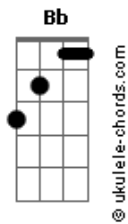

Severino Ayres - Olhe Pro Céu

tom:
Bb (forma dos acordes no tom de F)
Capostraste na 5ª casa

Intro: G F G
F Bb C

F Dm
Olhe pro céu, lá não há mais aviões
E nas avenidas parques corações

Olhe o silêncio nas guaritas do metro

Gritos no vácuo não ecoam

Bb C F
Nos últimos tempos há tempo demais

Bb C F
Pros olhos nos olhos os papos banais

Bb C
Pros gestos de amor na praça e

F C Dm
Barcos de papel

Bb C
O tempo faz mágica, babe

F
Só olhe pro céu

F Dm
Olhe o canalha enrolando a todos nós

Sujo e surdo, finge ouvir sua voz

Olhe o pregão, que hoje a pressa é pra pagar

As macas e as chances que ainda restam

Bb C F
O velho carteiro não pôde parar

Bb C F
Chamando a vizinha, eu fui lhe avisar

Bb C
Que foi levada de madrugada

F C Dm
E deve o aluguel

Bb C
Ao seguir em frente

Acordes

F
Olhe pro céu

[Solo] Am F Eb

F Dm
Olhe o profeta ofegante e pálido

Os heróis mascarados em seu pânico

Olhe as pranchetas, lá se vê quem vai partir

Sob abraços remotos, beijos plásticos

Bb C F
Sem discurso salvador

Bb C F
Sem um manto protetor

Bb C
Perdidos num barco sem leme

F C Dm
Cristão ou ateu

Bb C
Não mude de fé, irmão

F
Só olhe pro céu

Bb C F
Ao seguir em frente, olhe pro céu

Rezando por mágica, olhe pro céu

Se agarre nas pedras, ao tempo que resta
Aos amores da terra e olhe pro céu

Só olhe pro céu

G F
Olhe pro céu e pra lua

G F
Peça o nascer dos dois sóis

Bb
Quando a sós

C
Pelos os que estão entre nós