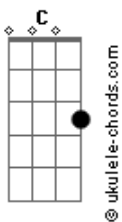

Severino Ayres - Olhe Pro Céu

tom:

Bb (forma dos acordes no tom de F)

Capostrate na 5ª casa

Intro: G F G
F Bb C

F Dm
Olhe pro céu, lá não há mais aviões
E nas avenidas parques corações

Olhe o silêncio nas guaritas do metro

Gritos no vácuo não ecoam

Bb C F
Nos últimos tempos há tempo demais
Bb C F
Pros olhos nos olhos os papos banais
Bb C
Pros gestos de amor na praça e
F C Dm
Barcos de papel
Bb C
O tempo faz mágica, babe
F
Só olhe pro céu

F Dm
Olhe o canalha enrolando a todos nós

Sujo e surdo, finge ouvir sua voz

Olhe o pregão, que hoje a pressa é pra pagar

As macas e as chances que ainda restam

Bb C F
O velho carteiro não pôde parar
Bb C F
Chamando a vizinha, eu fui lhe avisar
Bb C
Que foi levada de madrugada
F C Dm
E deve o aluguel
Bb C

Ao seguir em frente

Acordes

F
Olhe pro céu

[Solo] Am F Eb

F Dm
Olhe o profeta ofegante e pálido

Os heróis mascarados em seu pânico

Olhe as pranchetas, lá se vê quem vai partir

Sob abraços remotos, beijos plásticos

Bb C F
Sem discurso salvador
Bb C F
Sem um manto protetor
Bb C
Perdidos num barco sem leme
F C Dm
Cristão ou ateu
Bb C
Não mude de fé, irmão
F
Só olhe pro céu

Bb C F
Ao seguir em frente, olhe pro céu

Rezando por mágica, olhe pro céu

Se agarre nas pedras, ao tempo que resta
Aos amores da terra e olhe pro céu

Só olhe pro céu

G F
Olhe pro céu e pra lua
G F
Peça o nascer dos dois sóis
Bb
Quando a sós
C
Pelos os que estão entre nós