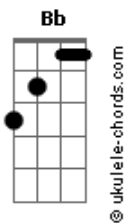

SEVENTEEN - Circles

tom:
Gb (forma dos acordes no tom de F)
Capotraste na 1ª casa
Intro: F G Bb F
Dm G Bb F

[Primeira Parte]

F C Dm Bb
Naneun eodiro georeoganeunji?
F C Bb F
Mueol chaja iri hemaeneunji?
F C Dm Bb F
Hankkeot ulgopeul ttae haneul gakkairo gagon hae
C Bb F
Amudo nae nunmul mot boge

[Pré-Refrão]

Dm C Bb F Dm G
Moksorido naoji anneun maneun nareul
C
Sum swigo itjiman
Dm C Bb F Dm
Seoroeye geonneo nanun maeumui soriro
G C
Geunal wihae yonggireul naeseo

[Refrão]

F C Bb F
Modu hamkke norae bureuja
Dm Bb C
Himchan noraetsori seulpeum garyeojidorok
F C Bb F
Gwaenchaneul geoya sigyeui baneulcheor?om
Dm G Bb F
Dasi dolgo dora jejariro ogetji

[Pré-Refrão]

Dm C Bb F
La la la la la la la la la la la
Dm G C
La la la la la la la la la la la
Dm C Bb F
La la la la la la la la la la la
Dm G Bb F
La la la la la la la la la la la

[Segunda Parte]

F C Dm Bb

Acordes

Oeroun barami bun?unga bwa
F C Bb F
Kokkeuchi cha yeoreumnaredo
F C Dm Bb
1Nyeon jinaganeun gyejeoreun
F C Bb F
Amugeotdo aniran deusi

[Pré-Refrão]

Dm C Bb F Dm G
Moksorido naoji anneun maneun nareul
C
Sumswigo itjiman
Dm C Bb F Dm
Seoroeye geonneo nanun noraero
Dm G C
Geunal wihae yonggireul naeseo

[Refrão]

F C Bb F
Modu hamkke norae bureuja
Dm Bb C
Himchan noraetsori seulpeum garyeojidorok
F C Bb F
Gwaenchaneul geoya sigyeui baneulcheoreom
Dm G Bb F
Dasi dolgo dora jejariro ogetji

[Ponte]

Dm G Bb F
Gieokae eonjena urin hamkkeraneun geol
Dm G Bb F
Byeonhaji anneun neoui son nochi aneulge

[Pré-Refrão]

Dm C Bb F
La la la la la la la la la la la
Dm G C Db
La la la la la la la la la la la
Ebm Db B Gb
La la la la la la la la la la la
Ebm Ab B Gb
La la la la la la la la la la la
Ebm Db B Gb
La la la la la la la la la la la
Ebm Ab Db
La la la la la la la la la la la
La la la la la la la la la la la
La la la la la la la la la la la
La la la la la la la la la la la