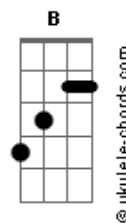

SEVENTEEN - Circles

tom:
Gb (forma dos acordes no tom de F)
Capotraste na 1ª casa
Intro: F G Bb F
Dm G Bb F

[Primeira Parte]

F C Dm Bb
Naneun eodiro georeoganeunji?
F C Bb F
Mueol chaja iri hemaeneunji?
F C Dm Bb F
Hankkeot ulgopeul ttae haneul gakkairo gagon hae
C Bb F
Amudo nae nunmul mot boge

[Pré-Refrão]

Dm C Bb F Dm G
Moksorido naoji anneun maneun nareul
C
Sum swigo itjiman
Dm C Bb F Dm
Seoroeye geonneo nanun maeumui soriro
G C
Geunal wihae yonggireul naeseo

[Refrão]

F C Bb F
Modu hamkke norae bureuja
Dm Bb C
Himchan noraetsori seulpeum garyeojidorok
F C Bb F
Gwaenchaneul geoya sigyeui baneulcheor?om
Dm G Bb F
Dasi dolgo dora jejariro ogetji

[Pré-Refrão]

Dm C Bb F
La la la la la la la la la la la
Dm G C
La la la la la la la la la la la
Dm C Bb F
La la la la la la la la la la la
Dm G Bb F
La la la la la la la la la la la

[Segunda Parte]

F C Dm Bb

Acordes

Oeroun barami bun?unga bwa
F C Bb F
Kokkeuchi cha yeoreumnaredo
F C Dm Bb
1Nyeon jinaganeun gyejeoreun
F C Bb F
Amugeotdo aniran deusi

[Pré-Refrão]

Dm C Bb F Dm G
Moksorido naoji anneun maneun nareul
C
Sumswigo itjiman
Dm C Bb F Dm
Seoroeye geonneo nanun noraero
Dm G C
Geunal wihae yonggireul naeseo

[Refrão]

F C Bb F
Modu hamkke norae bureuja
Dm Bb C
Himchan noraetsori seulpeum garyeojidorok
F C Bb F
Gwaenchaneul geoya sigyeui baneulcheoreom
Dm G Bb F
Dasi dolgo dora jejariro ogetji

[Ponte]

Dm G Bb F
Gieokae eonjena urin hamkkeraneun geol
Dm G Bb F
Byeonhaji anneun neoui son nochi aneulge

[Pré-Refrão]

Dm C Bb F
La la la la la la la la la la la
Dm G C Db
La la la la la la la la la la la
Ebm Db B Gb
La la la la la la la la la la la
Ebm Ab B Gb
La la la la la la la la la la la
Ebm Db B Gb
La la la la la la la la la la la
Ebm Ab Db
La la la la la la la la la la la
La la la la la la la la la la la
La la la la la la la la la la la
La la la la la la la la la la la