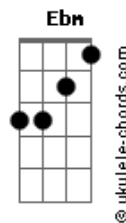

SEVENTEEN - Circles

tom:
Gb (forma dos acordes no tom de F)
Capotraste na 1ª casa
Intro: F G Bb F
Dm G Bb F

[Primeira Parte]

F C Dm Bb
Naneun eodiro georeoganeunji?
F C Bb F
Mueol chaja iri hemaeneunji?
F C Dm Bb F
Hankkeot ulgopeul ttae haneul gakkairo gagon hae
C Bb F
Amudo nae nunmul mot boge

[Pré-Refrão]

Dm C Bb F Dm G
Moksorido naoji anneun maneun nareul
C
Sum swigo itjiman
Dm C Bb F Dm
Seoroeye geonneo nanun maeumui soriro
G C
Geunal wihae yonggireul naeseo

[Refrão]

F C Bb F
Modu hamkke norae bureuja
Dm Bb C
Himchan noraetsori seulpeum garyeojidorok
F C Bb F
Gwaenchaneul geoya sigyeui baneulcheor?om
Dm G Bb F
Dasi dolgo dora jejariro ogetji

[Pré-Refrão]

Dm C Bb F
La la la la la la la la la la la
Dm G C
La la la la la la la la la la la
Dm C Bb F
La la la la la la la la la la la
Dm G Bb F
La la la la la la la la la la la

[Segunda Parte]

F C Dm Bb

Acordes

Oeroun barami bun?unga bwa
F C Bb F
Kokkeuchi cha yeoreumnaredo
F C Dm Bb
1Nyeon jinaganeun gyejeoreun
F C Bb F
Amugeotdo aniran deusi

[Pré-Refrão]

Dm C Bb F Dm G
Moksorido naoji anneun maneun nareul
C
Sumswigo itjiman
Dm C Bb F Dm
Seoroeye geonneo nanun noraero
Dm G C
Geunal wihae yonggireul naeseo

[Refrão]

F C Bb F
Modu hamkke norae bureuja
Dm Bb C
Himchan noraetsori seulpeum garyeojidorok
F C Bb F
Gwaenchaneul geoya sigyeui baneulcheoreom
Dm G Bb F
Dasi dolgo dora jejariro ogetji

[Ponte]

Dm G Bb F
Gieokae eonjena urin hamkkeraneun geol
Dm G Bb F
Byeonhaji anneun neoui son nochi aneulge

[Pré-Refrão]

Dm C Bb F
La la la la la la la la la la la
Dm G C Db
La la la la la la la la la la la
Ebm Db B Gb
La la la la la la la la la la la
Ebm Ab B Gb
La la la la la la la la la la la
Ebm Db B Gb
La la la la la la la la la la la
Ebm Ab Db
La la la la la la la la la la la
La la la la la la la la la la la
La la la la la la la la la la la
La la la la la la la la la la la