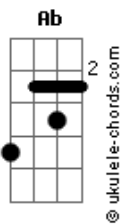

SEVENTEEN - Circles

tom:
Gb (forma dos acordes no tom de F)
Capotraste na 1ª casa
Intro: F G Bb F
Dm G Bb F

[Primeira Parte]

F C Dm Bb
Naneun eodiro georeoganeunji?
F C Bb F
Mueol chaja iri hemaeneunji?
F C Dm Bb F
Hankkeot ulgopeul ttae haneul gakkairo gagon hae
C Bb F
Amudo nae nunmul mot boge

[Pré-Refrão]

Dm C Bb F Dm G
Moksorido naoji anneun maneun nareul
C
Sum swigo itjiman
Dm C Bb F Dm
Seoroeye geonneo nanun maeumui soriro
G C
Geunal wihae yonggireul naeseo

[Refrão]

F C Bb F
Modu hamkke norae bureuja
Dm Bb C
Himchan noraetsori seulpeum garyeojidorok
F C Bb F
Gwaenchaneul geoya sigyeui baneulcheor?om
Dm G Bb F
Dasi dolgo dora jejariro ogetji

[Pré-Refrão]

Dm C Bb F
La la la la la la la la la la la
Dm G C
La la la la la la la la la la la
Dm C Bb F
La la la la la la la la la la la
Dm G Bb F
La la la la la la la la la la la

[Segunda Parte]

F C Dm Bb

Acordes

Oeroun barami bun?unga bwa
F C Bb F
Kokkeuchi cha yeoreumnaredo
F C Dm Bb
1Nyeon jinaganeun gyejeoreun
F C Bb F
Amugeotdo aniran deusi

[Pré-Refrão]

Dm C Bb F Dm G
Moksorido naoji anneun maneun nareul
C
Sumswigo itjiman
Dm C Bb F Dm
Seoroeye geonneo nanun noraero
Dm G C
Geunal wihae yonggireul naeseo

[Refrão]

F C Bb F
Modu hamkke norae bureuja
Dm Bb C
Himchan noraetsori seulpeum garyeojidorok
F C Bb F
Gwaenchaneul geoya sigyeui baneulcheoreom
Dm G Bb F
Dasi dolgo dora jejariro ogetji

[Ponte]

Dm G Bb F
Gieokae eonjena urin hamkkeraneun geol
Dm G Bb F
Byeonhaji anneun neoui son nochi aneulge

[Pré-Refrão]

Dm C Bb F
La la la la la la la la la la la
Dm G C Db
La la la la la la la la la la la
Ebm Db B Gb
La la la la la la la la la la la
Ebm Ab B Gb
La la la la la la la la la la la
Ebm Db B Gb
La la la la la la la la la la la
Ebm Ab Db
La la la la la la la la la la la
La la la la la la la la la la la
La la la la la la la la la la la
La la la la la la la la la la la