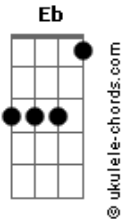

Seu Pereira - Se Você Quiser

tom:

C **C7** **Am** **Dm7** **Am**
 Se você quiser o meu abraço pode ser a sua casa
C **C7** **Am** **Dm7** **Am**
 Cada um dos braços uma asa num abraço a te acolher

Dm7 **Em7** **Am**
 Se você quiser eu posso ser
Eb **Em** **Am**
 Ser o que você quiser que eu seja

D **G** **C** **Am**
 Se você quiser uma cerveja, eu vou na esquina
Dm7 **Eb** **E**
 No boteco do Valmir pra te trazer

Dm **G** **C**
 Se você quiser fico na minha

D **G** **C**
 Mas eu preferia tá na tua
D **G** **C** **Am** **Dm7**
 Se você quiser eu te cozinho todo dia em banho Maria
Eb **E** **G**
 Mas te preferia crua

C **C7** **Am** **Dm7** **Am**
 Se você quiser eu compartilho todo afeto, isso é fato
C **C7** **Am** **Dm7** **Am**
 Três fatias no meu prato e basta uma fatia para mim
Dm7 **Em7** **Am**
 Se você quiser reparto assim

Acordes

Eb **Em** **Am**
 Basta uma fatia de carinho

D **G** **C** **Am**
 Se você quiser beber um vinho, eu abro um Cabernet
Dm7 **Eb** **E**
 E até faço biquinho pra servir

Dm **G** **C**
 Se você quiser fico na minha
D **G** **C**
 Mas eu preferia tá na tua
D **G** **C** **Am** **Dm7**
 Se você quiser eu te costuro um vestido de rainha
Eb **E**
 Mas te preferia nua