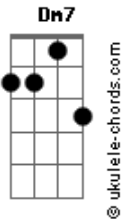

Seu Pereira - Se Você Quiser

tom:

C **C7** **Am** **Dm7** **Am**
 Se você quiser o meu abraço pode ser a sua casa
C **C7** **Am** **Dm7** **Am**
 Cada um dos braços uma asa num abraço a te acolher

Dm7 **Em7** **Am**
 Se você quiser eu posso ser
Eb **Em** **Am**
 Ser o que você quiser que eu seja

D **G** **C** **Am**
 Se você quiser uma cerveja, eu vou na esquina
Dm7 **Eb** **E**
 No boteco do Valmir pra te trazer

Dm **G** **C**
 Se você quiser fico na minha

D **G** **C**
 Mas eu preferia tá na tua
D **G** **C** **Am** **Dm7**
 Se você quiser eu te cozinho todo dia em banho Maria
Eb **E** **G**
 Mas te preferia crua

C **C7** **Am** **Dm7** **Am**
 Se você quiser eu compartilho todo afeto, isso é fato
C **C7** **Am** **Dm7** **Am**
 Três fatias no meu prato e basta uma fatia para mim
Dm7 **Em7** **Am**
 Se você quiser reparto assim

Acordes

Eb **Em** **Am**
 Basta uma fatia de carinho

D **G** **C** **Am**
 Se você quiser beber um vinho, eu abro um Cabernet
Dm7 **Eb** **E**
 E até faço biquinho pra servir

Dm **G** **C**
 Se você quiser fico na minha
D **G** **C**
 Mas eu preferia tá na tua
D **G** **C** **Am** **Dm7**
 Se você quiser eu te costuro um vestido de rainha
Eb **E**
 Mas te preferia nua