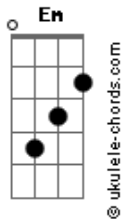

Seu Pereira - Se Você Quiser

tom:

C **C7** **Am** **Dm7** **Am**
 Se você quiser o meu abraço pode ser a sua casa
C **C7** **Am** **Dm7** **Am**
 Cada um dos braços uma asa num abraço a te acolher

Dm7 **Em7** **Am**
 Se você quiser eu posso ser
Eb **Em** **Am**
 Ser o que você quiser que eu seja

D **G** **C** **Am**
 Se você quiser uma cerveja, eu vou na esquina
Dm7 **Eb** **E**
 No boteco do Valmir pra te trazer

Dm **G** **C**
 Se você quiser fico na minha

D **G** **C**
 Mas eu preferia tá na tua
D **G** **C** **Am** **Dm7**
 Se você quiser eu te cozinho todo dia em banho Maria
Eb **E** **G**
 Mas te preferia crua

C **C7** **Am** **Dm7** **Am**
 Se você quiser eu compartilho todo afeto, isso é fato
C **C7** **Am** **Dm7** **Am**
 Três fatias no meu prato e basta uma fatia para mim
Dm7 **Em7** **Am**
 Se você quiser reparto assim

Acordes

Eb **Em** **Am**
 Basta uma fatia de carinho

D **G** **C** **Am**
 Se você quiser beber um vinho, eu abro um Cabernet
Dm7 **Eb** **E**
 E até faço biquinho pra servir

Dm **G** **C**
 Se você quiser fico na minha
D **G** **C**
 Mas eu preferia tá na tua
D **G** **C** **Am** **Dm7**
 Se você quiser eu te costuro um vestido de rainha
Eb **E**
 Mas te preferia nua