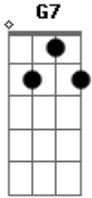

© ukulele-chords.com