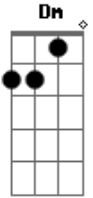

Seu Pereira - Quarto Minguante

tom:

Am

Am

Sozinho

No meu módulo lunar

Orbitando o inacessível

G7 E Am

Sem fé de aterrizsar

Na ponta do teu sorriso

Na ilha do teu olhar

Maré da tranquilidade

Não vou mais te encontrar

Acordes

© ukulele-chords.com

© ukulele-chords.com