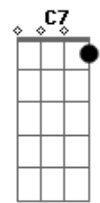

© ukulele-chords.com