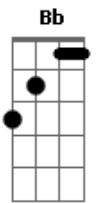

© ukulele-chords.com