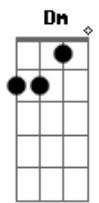

Seu Pereira - Eita

tom:

Intro: Dm Gm Bb E A7

Dm Gm
Eita, ela aperta e me ajeita

Bb
Encaixa assim meio torto com a mão direita
E A7
E cora a cara quando eu escancaro: agora sim, senta

Dm Gm
Lentamente, nos lábios me azeita

Dm Gm
Já era, aquele meu coração vagabundo

C7
Se eu me dou metade, ela pede tudo

A7
E eu todo me enfiio, fiel nessa seita

A7
Um templo se abre quando ela se deita

Riff.1 (Dm) Gm Bb
Eita, eita
E A7

A gente se prova, se aproveita

Dm
Entro

Gm
E toda vez que eu me encontro dentro
Bb
É como se eu me sentisse no centro do mundo com ela
E A7
E cada segundo da gente é pra sempre, já era

Dm Gm
Já era, aquele meu coração vagabundo

C7
Se eu fico no raso, ela pede fundo

A7
Me afundo, ajoelho numa fé perfeita

A7
Um templo se abre quando ela se deita

Riff.1 (Dm) Gm Bb
Eita, eita
E A7

A gente se prova, se aproveita

Dm Gm Bb
Eita, eita

E A7
A gente se acerta, se aceita, eita

Acordes