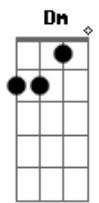

# Seu Pereira - Eita

tom:

Intro: Dm Gm Bb E A7

Dm Gm  
Eita, ela aperta e me ajeita

Bb  
Encaixa assim meio torto com a mão direita  
E A7  
E cora a cara quando eu escancaro: agora sim, senta

Dm Gm  
Lentamente, nos lábios me azeita

Dm Gm  
Já era, aquele meu coração vagabundo

C7  
Se eu me dou metade, ela pede tudo

A7  
E eu todo me enfiio, fiel nessa seita

A7  
Um templo se abre quando ela se deita

Riff.1 (Dm ) Gm Bb  
Eita, eita  
E A7

Dm  
Entro

Gm  
E toda vez que eu me encontro dentro  
Bb  
É como se eu me sentisse no centro do mundo com ela  
E A7  
E cada segundo da gente é pra sempre, já era

Dm Gm  
Já era, aquele meu coração vagabundo

C7  
Se eu fico no raso, ela pede fundo

A7  
Me afundo, ajoelho numa fé perfeita

A7  
Um templo se abre quando ela se deita

Riff.1 (Dm ) Gm Bb  
Eita, eita  
E A7

A gente se prova, se aproveita

Dm Gm Bb  
Eita, eita