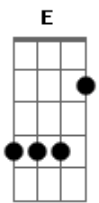

© ukulele-chords.com