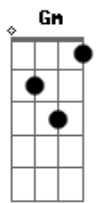

© ukulele-chords.com