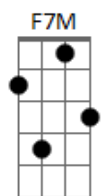

Seu Pereira e Coletivo 401 - Xote do Beijo

tom:

Intro: Dm7 Gm7 A7

Dm7 Gm7 A7 Dm7 Gm7 A7
Vejo ele beijar na boca dele

Dm7 Gm7 A7 Dm7 Gm7 A7
Vejo ela beijar na boca dela

Gm7 F7M
Quanto mais eu vejo beijo pelo mundo afora
A#7M/9 A7 Dm7

Acordes

© ukulele-chords.com

© ukulele-chords.com

© ukulele-chords.com

© ukulele-chords.com

© ukulele-chords.com

Mais amor eu vejo entrar pela janela

Gm7 Dm7
Amor, que o mundo contagia
Gm7 Dm7
Amor, que é muito mais que aquilo
A7 Dm7
Aquilo onde o fogo arrepia
Gm7 A7 Dm7
A qualquer tipo de mamilo

Gm7 Dm7
Amor, que tem dez mil encaixes
Gm7 Dm7
Não ache que só um é lei
A7 Dm7
Pois o desejo é mais embaixo e diz
A#7M/9 A7 Dm7
O que eu sinto, sou e sei