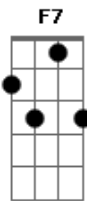

C
© ukulele-chords.com

Dm
© ukulele-chords.com

C7
© ukulele-chords.com

F7
© ukulele-chords.com