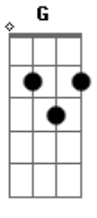

© ukulele-chords.com