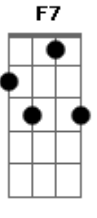

© ukulele-chords.com