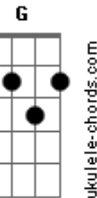

© ukulele-chords.com