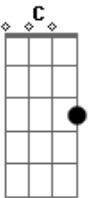

© ukulele-chords.com