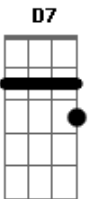

© ukulele-chords.com