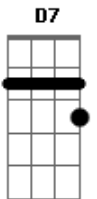

© ukulele-chords.com