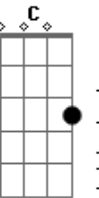

© ukulele-chords.com