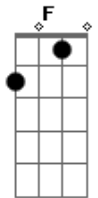

Seu Jorge - Starman

Tom: F

(intro 2x) Bb F

(F Gb Gm)

(verso 1)

Gm
A lua inteira agora é um manto negro
F
O fim das vozes no meu rádio
C C7 F Ab Bb
São quatro ciclos no escuro deserto do céu
Gm
Quero um machado prá quebrar o gelo
F
Quero acordar do sonho agora mesmo
C C7 A G
Quero uma chance de tentar viver sem dor

(refrão)

F Dm
Sempre estar lá, e ver ele voltar
Am C C7
Não era mais o mesmo, mas estava em seu lugar
F Dm
Sempre estar lá, e ver ele voltar
Am C C7
O tolo teme a noite como a noite vai temer o fogo

Bb Bbm F D7
Vou chorar sem medo, vou lembrar do tempo
Gm C Bb
De onde eu via o mundo azul

(Bb F C F Bb F C)

(verso 2)

Gm
A trajetória escapa o risco nu
F
As nuvens queimam o céu, nariz azul
C C7 F Ab Bb
Desculpe estranho, eu voltei mais puro do céu
Gm
Na lua o lado escuro é sempre igual
F
No espaço a solidão é tão normal
C C7 A G
Desculpe estranho, eu voltei mais puro do céu

(refrão 2x)

F Dm
Sempre estar lá, e ver ele voltar
Am C C7
Não era mais o mesmo, mas estava em seu lugar
F Dm
Sempre estar lá, e ver ele voltar
Am C C7
O tolo teme a noite como a noite vai temer o fogo

Bb Bbm F D7
Vou chorar sem medo, vou lembrar do tempo
Gm C
De onde eu via o mundo azul

(outro 4x) Bb F C F

(final) Bb F

Acordes

© ukulele-chords.com