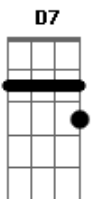

© ukulele-chords.com