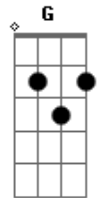

© ukulele-chords.com