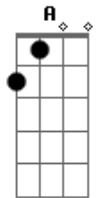

© ukulele-chords.com