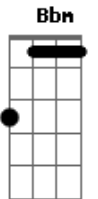

© ukulele-chords.com