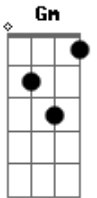

Seu Jorge - Starman

Tom: F (Bb F C F Bb F C)

(intro 2x) Bb F

(F Gb Gm)

(verso 1)
Gm
 A lua inteira agora é um manto negro
F
 O fim das vozes no meu rádio
C C7 **F Ab Bb**
 São quatro ciclos no escuro deserto do céu
Gm
 Quero um machado prá quebrar o gelo
F
 Quero acordar do sonho agora mesmo
C C7 **A G**
 Quero uma chance de tentar viver sem dor

(refrão)

F Dm
 Sempre estar lá, e ver ele voltar
Am C C7
 Não era mais o mesmo, mas estava em seu lugar
F Dm
 Sempre estar lá, e ver ele voltar
Am C C7
 O tolo teme a noite como a noite vai temer o fogo
Bb Bbm F D7
 Vou chorar sem medo, vou lembrar do tempo
Gm C Bb
 De onde eu via o mundo azul

(refrão 2x)

F Dm
 Sempre estar lá, e ver ele voltar
Am C C7
 Não era mais o mesmo, mas estava em seu lugar
F Dm
 Sempre estar lá, e ver ele voltar
Am C C7
 O tolo teme a noite como a noite vai temer o fogo
Bb Bbm F D7
 Vou chorar sem medo, vou lembrar do tempo
Gm C
 De onde eu via o mundo azul

(outro 4x) Bb F C F

(final) Bb F

Acordes

© ukulele-chords.com

© ukulele-chords.com

© ukulele-chords.com

© ukulele-chords.com

© ukulele-chords.com