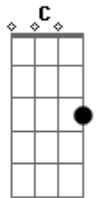

Seu Jorge - Starman

Tom: F (Bb F C F Bb F C)

(intro 2x) Bb F

(F Gb Gm)

(verso 1)
Gm
 A lua inteira agora é um manto negro
F
 O fim das vozes no meu rádio
C C7 **F Ab Bb**
 São quatro ciclos no escuro deserto do céu
Gm
 Quero um machado prá quebrar o gelo
F
 Quero acordar do sonho agora mesmo
C C7 **A G**
 Quero uma chance de tentar viver sem dor

(refrão)

F Dm
 Sempre estar lá, e ver ele voltar
Am C C7
 Não era mais o mesmo, mas estava em seu lugar
F Dm
 Sempre estar lá, e ver ele voltar
Am C C7
 O tolo teme a noite como a noite vai temer o fogo
Bb Bbm F D7
 Vou chorar sem medo, vou lembrar do tempo
Gm C Bb
 De onde eu via o mundo azul

(refrão 2x)

F Dm
 Sempre estar lá, e ver ele voltar
Am C C7
 Não era mais o mesmo, mas estava em seu lugar
F Dm
 Sempre estar lá, e ver ele voltar
Am C C7
 O tolo teme a noite como a noite vai temer o fogo
Bb Bbm F D7
 Vou chorar sem medo, vou lembrar do tempo
Gm C
 De onde eu via o mundo azul

(outro 4x) Bb F C F

(final) Bb F

Acordes

© ukulele-chords.com

© ukulele-chords.com

© ukulele-chords.com

© ukulele-chords.com

© ukulele-chords.com