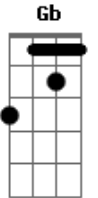

© ukulele-chords.com