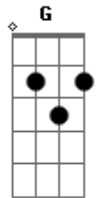

© ukulele-chords.com

© ukulele-chords.com