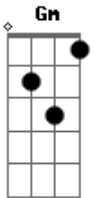

© ukulele-chords.com