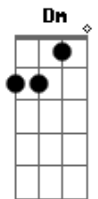

© ukulele-chords.com