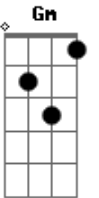

© ukulele-chords.com