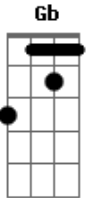

© ukulele-chords.com