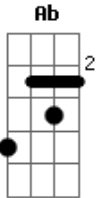

© ukulele-chords.com

© ukulele-chords.com