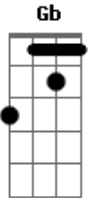

Seu Jorge - Starman

Tom: F (Bb F C F Bb F C)

(intro 2x) Bb F

(F Gb Gm)

(verso 1)
Gm
 A lua inteira agora é um manto negro
F
 O fim das vozes no meu rádio
C C7 **F Ab Bb**
 São quatro ciclos no escuro deserto do céu
Gm
 Quero um machado prá quebrar o gelo
F
 Quero acordar do sonho agora mesmo
C C7 **A G**
 Quero uma chance de tentar viver sem dor

(refrão)

F Dm
 Sempre estar lá, e ver ele voltar
Am C C7
 Não era mais o mesmo, mas estava em seu lugar
F Dm
 Sempre estar lá, e ver ele voltar
Am C C7
 O tolo teme a noite como a noite vai temer o fogo
Bb Bbm F D7
 Vou chorar sem medo, vou lembrar do tempo
Gm C Bb
 De onde eu via o mundo azul

(refrão 2x)

F Dm
 Sempre estar lá, e ver ele voltar
Am C C7
 Não era mais o mesmo, mas estava em seu lugar
F Dm
 Sempre estar lá, e ver ele voltar
Am C C7
 O tolo teme a noite como a noite vai temer o fogo
Bb Bbm F D7
 Vou chorar sem medo, vou lembrar do tempo
Gm C
 De onde eu via o mundo azul

(outro 4x) Bb F C F

(final) Bb F

Acordes

© ukulele-chords.com

© ukulele-chords.com

© ukulele-chords.com

© ukulele-chords.com

© ukulele-chords.com