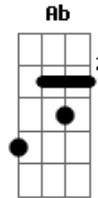

© ukulele-chords.com

© ukulele-chords.com