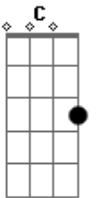

© ukulele-chords.com