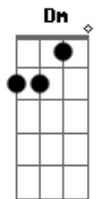

© ukulele-chords.com