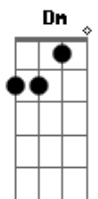

© ukulele-chords.com