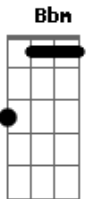

© ukulele-chords.com