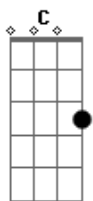

Seu Jorge - São Gonça

Tom: C

(intro) (Am7 Bm7)(3x)

(E7)

(Am7 Bm7)(3x)

(E7)

(Fazer o acima 2x)

(Am7 Bm7)

Morando em São Gonçalo, Você sabe como é

Bb6

C7

Dm7

E7

Am7 Bm7

Bb6 C7

Hoje a tarde a ponte engarrafou, e eu fiquei a pé

Dm7

E7

Am7

Tentei ligar pra você,

Dm7

E7

Am7

estava escangalhado

E7

Am7 Bm7

)

O meu cartão tava zerado... Mas você crê se quiser...

Acordes

© ukulele-chords.com

© ukulele-chords.com

© ukulele-chords.com