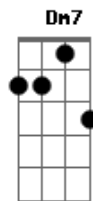

Seu Jorge - São Gonça

Tom: C

(intro) (Am7 Bm7)(3x)

(E7)

(Am7 Bm7)(3x)

(E7)

(Fazer o acima 2x)

(Am7 Bm7)

Tentei ligar pra você,

Bb6

C7

Dm7

E7

E7

(Am7 Bm7

)

o meu cartão tava zerado... Mas você crê se quiser...

Acordes

© ukulele-chords.com

© ukulele-chords.com

© ukulele-chords.com

© ukulele-chords.com

© ukulele-chords.com

© ukulele-chords.com