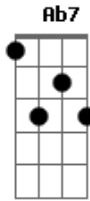

© ukulele-chords.com