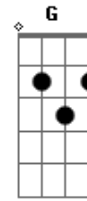

© ukulele-chords.com