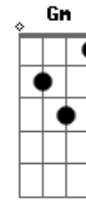

© ukulele-chords.com