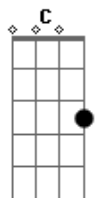

Seu Jorge - Pretinha

Tom: C

Intro 5x: Am7 Bm7 Am7 Bm7 Am7 Bm7 E7 (E7)

(Am7 Bm7)

Pretinha

Faço tudo pelo nosso amor

Faço tudo pelo bem de nosso bem (meu bem)

Em7 Dm7

A saudade é minha dor

Em7 Dm7

Que anda arrasando com meu coração

Em7

Não Duvide que um dia

Am7

Eu te darei o céu

Em7 Am7 G

Meu amor junto com um anel

Dm7 Em7

Pra gente se casar

Dm7 Em7

No cartório ou na igreja

Am7

Se você quiser

Gm7 C7

Se não quiser, tudo bem, meu bem

F E7

Mas tente compreender

Am7 Gm7 C7

Morando em São Gonçalo você sabe como é

F E7

Hoje a tarde a ponte engarrafou

Am7 Bm7 Gm7 C7

E eu fiquei a pé (fiquei a pé)

F E7

Tentei ligar pra você

Am7 Gm7

O orelhão da minha rua

C7 F

Estava escangalhado

Meu cartão tava zerado

Am7 Bm7 Am7 Bm7 Am7 Bm7 E7 (E7

)

Mas você crê se quiser...

Acordes

© ukulele-chords.com