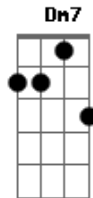

© ukulele-chords.com