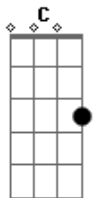

Meu amor junto com um anel

Dm7 Em7

Pra gente se casar

Dm7 Em7

No cartório ou na igreja

Am7

Se você quiser

Gm7 C7

Se não quiser, tudo bem, meu bem

F E7

Mas tente compreender

Am7 Gm7 C7

Morando em São Gonçalo você sabe como é

F E7

Hoje a tarde a ponte engarrafou

Am7 Bm7 Gm7 C7

E eu fiquei a pé (fiquei a pé)

F E7

Tentei ligar pra você

Am7 Gm7

O orelhão da minha rua

C7 F

Estava escangalhado

Meu cartão tava zerado

Am7 Bm7 Am7 Bm7 Am7 Bm7 E7 (E7

)

Mas você crê se quiser...

Acordes

© ukulele-chords.com

© ukulele-chords.com

© ukulele-chords.com

© ukulele-chords.com