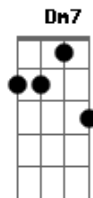

© ukulele-chords.com