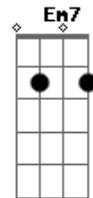

E eu fiquei a pé (fiquei a pé)

F E7

Tentei ligar pra você

Am7 Gm7

O orelhão da minha rua

C7 F

Estava escangalhado

Meu cartão tava zerado

Am7 Bm7 Am7 Bm7 Am7 Bm7 E7 (E7

)

Mas você crê se quiser...

Acordes

© ukulele-chords.com

© ukulele-chords.com

© ukulele-chords.com

© ukulele-chords.com