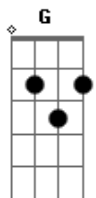

© ukulele-chords.com