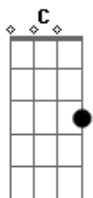

Meu amor junto com um anel

Dm7 Em7

Pra gente se casar

Dm7 Em7

No cartório ou na igreja

Am7

Se você quiser

Gm7 C7

Se não quiser, tudo bem, meu bem

F E7

Mas tente compreender

Am7 Gm7 C7

Morando em São Gonçalo você sabe como é

F E7

Hoje a tarde a ponte engarrafou

Am7 Bm7 Gm7 C7

E eu fiquei a pé (fiquei a pé)

F E7

Tentei ligar pra você

Am7 Gm7

O orelhão da minha rua

C7 F

Estava escangalhado

Meu cartão tava zerado

Am7 Bm7 Am7 Bm7 Am7 Bm7 E7 (E7

)

Mas você crê se quiser...

Acordes

© ukulele-chords.com

© ukulele-chords.com

© ukulele-chords.com

© ukulele-chords.com