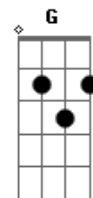

© ukulele-chords.com