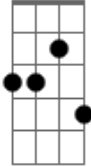

# Seu Jorge - Pai João

tom:

**Bbm**

De roupinha velha viveu pai João

De roupinha velha viveu pai João

De chapéu de palha e de pé no chão

0 pobre velho vivia a sofrer

**Ebm7 Ab7 Db7M**

**Cm7 F7 Bb7**

Não tinha onde dormir, não tinha o que comer

Os homens maus não tinham compaixão

De ver o sofrimento do velho pai João

Pai João, pai João

Viveu de calça velha

De chapéu de palha e de pé no chão

## Acordes

**Db7M**

© ukulele-chords.com

**Bbn**

© ukulele-chords.com

**Ebn7**

© ukulele-chords.com

**Ab7**