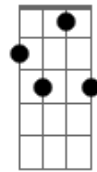

Seu Jorge - Pai João

tom:

Bbm

De roupinha velha viveu pai João

De roupinha velha viveu pai João

De chapéu de palha e de pé no chão

0 pobre velho vivia a sofrer

Ebm7 Ab7 Db7M

Cm7 F7 Bb7

Não tinha onde dormir, não tinha o que comer

Os homens maus não tinham compaixão

De ver o sofrimento do velho pai João

Pai João, pai João

Viveu de calça velha

De chapéu de palha e de pé no chão

Acordes

© ukulele-chords.com

© ukulele-chords.com

© ukulele-chords.com

© ukulele-chords.com

© ukulele-chords.com

F7

© ukulele-chords.com

© ukulele-chords.com

© ukulele-chords.com