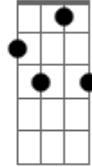

Seu Jorge - Pai João

tom:

Bbm

De roupinha velha viveu pai João

De roupinha velha viveu pai João

De chapéu de palha e de pé no chão

0 pobre velho vivia a sofrer

Ebm7 Ab7 Db7M

Cm7 F7 Bb7

Não tinha onde dormir, não tinha o que comer

Os homens maus não tinham compaixão

De ver o sofrimento do velho pai João

Pai João, pai João

Viveu de calça velha

De chapéu de palha e de pé no chão

Acordes

© ukulele-chords.com

© ukulele-chords.com

© ukulele-chords.com

© ukulele-chords.com

© ukulele-chords.com

F7

© ukulele-chords.com

© ukulele-chords.com

© ukulele-chords.com