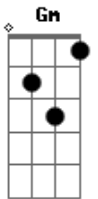

Seu Jorge - Na Verdade Não Tá

tom: Dm

Ela não larga mais ^{Gm Am}
 Aquele telefone ^{Dm}
 Já não quer mais ^{Gm}
 Conversar ao vivo com ninguém ^{Am Dm}

Mergulha de cabeça ^{Gm Am}
 Pela tela e some ^{Dm}
 Me diz pra que tanto selfie ^{Gm Am}
 Eu hein? ^{Dm}

Pode o mundo em volta estar caindo ^{Gm Am Dm}
 Que ela não vai se abalar ^{Gm Am Dm}
 Você fala, ela finge estar ouvindo ^{Gm Am Dm}

Acordes

© ukulele-chords.com

© ukulele-chords.com

© ukulele-chords.com