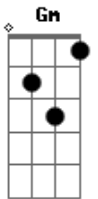

Seu Jorge - Na Verdade Não Tá

tom: Dm

Ela não larga mais Gm Am
 Aquele telefone Dm
 Já não quer mais Gm
 Conversar ao vivo com ninguém Am Dm

Mergulha de cabeça Gm Am
 Pela tela e some Dm
 Me diz pra que tanto selfie Gm Am
 Eu hein? Dm

Pode o mundo em volta estar caindo Gm Am Dm
 Que ela não vai se abalar Gm Am Dm
 Você fala, ela finge estar ouvindo Gm Am Dm

Acordes

© ukulele-chords.com

© ukulele-chords.com

© ukulele-chords.com

Mas na verdade não tá Gm Am
 Mas na verdade não tá Dm