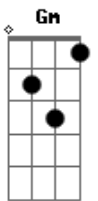

# Seu Jorge - Na Verdade Não Tá

tom: Dm

Ela não larga mais Gm Am  
 Aquele telefone Dm  
 Já não quer mais Gm  
 Conversar ao vivo com ninguém Am Dm

Mergulha de cabeça Gm Am  
 Pela tela e some Dm  
 Me diz pra que tanto selfie Gm Am  
 Eu hein? Dm

## Acordes

© ukulele-chords.com

© ukulele-chords.com

© ukulele-chords.com

Mas na verdade não tá Gm Am  
 Mas na verdade não tá Dm

0 samba pegando fogo Gm  
 0 churrasco tá bombando Am Dm  
 Ela pensa estar curtindo Gm Am  
 Mas na verdade não tá Dm