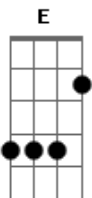

© ukulele-chords.com