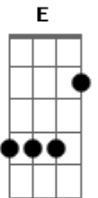

© ukulele-chords.com