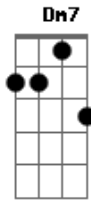

© ukulele-chords.com

© ukulele-chords.com