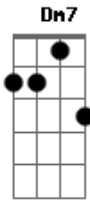

© ukulele-chords.com