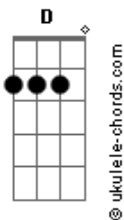

Seu Jorge - É Isso Aí (part. Ana Carolina)

tom:

Intro: **G**

[Primeira Parte]

É isso aí **G**
Como a gente achou que ia ser **Cadd9**
A vida tão simples é boa **D Cadd9**
Quase sempre **G**
É isso aí
Os passos vão pelas ruas **Cadd9**
Ninguém reparou na lua **D**
A vida sempre continua **Em7**

[Refrão]

Eu não sei parar de te olhar **Cadd9**
Eu não sei parar de te olhar **Em7**
Não vou parar de te olhar **Cadd9**
Eu não me canso de olhar **Am7**
Não sei parar **Cadd9 D**
De te olhar **Cadd9**

[Segunda Parte]

É isso aí **G**
Há quem acredita em milagres **Cadd9**
Há quem cometa maldades **D**
Há quem não saiba dizer **Cadd9**
A verdade **G**
É isso aí
Um vendedor de flores **Cadd9**
Ensina seus filhos **D**

Acordes

Em7
A escolher seus amores

[Refrão]

Eu não sei parar de te olhar **Cadd9**
Eu não sei parar de te olhar **Em7**
Não vou parar de te olhar **Cadd9**
Eu não me canso de olhar **Am7**
Não vou parar **Cadd9 D**
De te olhar **Cadd9**
(**Em7 Cadd9 Am7**)
(**Cadd9 D G**)

[Terceira Parte]

É isso aí **G**
Há quem acredita em milagres **Cadd9**
Há quem cometa maldades **D**
Há quem não saiba dizer **Cadd9**
A verdade **G**
É isso aí
Um vendedor de flores **Cadd9**
Ensina seus filhos **D**
A escolher seus amores **Em7**

[Refrão Final]

Eu não sei parar de te olhar **Cadd9**
Eu não sei parar de te olhar **Em7**
Não vou parar de te olhar **Cadd9**
Eu não me canso de olhar **Am7**
Não vou parar **Cadd9 D**
De te olhar **Cadd9 G**