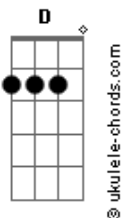

Seu Jorge - É Isso Aí (part. Ana Carolina)

tom:

Intro: **G**

[Primeira Parte]

É isso aí **G**
Como a gente achou que ia ser **Cadd9**
A vida tão simples é boa **D Cadd9**
Quase sempre **G**
É isso aí
Os passos vão pelas ruas **Cadd9**
Ninguém reparou na lua **D**
A vida sempre continua **Em7**

[Refrão]

Eu não sei parar de te olhar **Cadd9**
Eu não sei parar de te olhar **Em7**
Não vou parar de te olhar **Cadd9**
Eu não me canso de olhar **Am7**
Não sei parar **Cadd9 D**
De te olhar **Cadd9**

[Segunda Parte]

É isso aí **G**
Há quem acredita em milagres **Cadd9**
Há quem cometa maldades **D**
Há quem não saiba dizer **Cadd9**
A verdade **G**
É isso aí
Um vendedor de flores **Cadd9**
Ensina seus filhos **D**

Acordes

Em7
A escolher seus amores

[Refrão]

Eu não sei parar de te olhar **Cadd9**
Eu não sei parar de te olhar **Em7**
Não vou parar de te olhar **Cadd9**
Eu não me canso de olhar **Am7**
Não vou parar **Cadd9 D**
De te olhar **Cadd9**
(**Em7 Cadd9 Am7**)
(**Cadd9 D G**)

[Terceira Parte]

É isso aí **G**
Há quem acredita em milagres **Cadd9**
Há quem cometa maldades **D**
Há quem não saiba dizer **Cadd9**
A verdade **G**
É isso aí
Um vendedor de flores **Cadd9**
Ensina seus filhos **D**
A escolher seus amores **Em7**

[Refrão Final]

Eu não sei parar de te olhar **Cadd9**
Eu não sei parar de te olhar **Em7**
Não vou parar de te olhar **Cadd9**
Eu não me canso de olhar **Am7**
Não vou parar **Cadd9 D**
De te olhar **Cadd9 G**