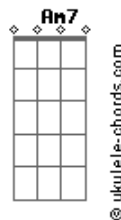

Seu Jorge - É Isso Aí (part. Ana Carolina)

tom:

Intro: **G**

[Primeira Parte]

É isso aí **G**
Como a gente achou que ia ser **Cadd9**
A vida tão simples é boa **D Cadd9**
Quase sempre **G**
É isso aí
Os passos vão pelas ruas **Cadd9**
Ninguém reparou na lua **D**
A vida sempre continua **Em7**

[Refrão]

Eu não sei parar de te olhar **Cadd9**
Eu não sei parar de te olhar **Em7**
Não vou parar de te olhar **Cadd9**
Não vou parar de te olhar **Am7**
Eu não me canso de olhar **Cadd9 D**
Não sei parar **Cadd9**
De te olhar **Cadd9**

[Segunda Parte]

É isso aí **G**
Há quem acredita em milagres **Cadd9**
Há quem cometa maldades **D**
Há quem não saiba dizer **Cadd9**
A verdade **G**
É isso aí
Um vendedor de flores **Cadd9**
Ensina seus filhos **D**

Acordes

Em7
A escolher seus amores

[Refrão]

Eu não sei parar de te olhar **Cadd9**
Eu não sei parar de te olhar **Em7**
Não vou parar de te olhar **Cadd9**
Eu não me canso de olhar **Am7**
Não vou parar **Cadd9 D**
De te olhar **Cadd9**
(**Em7 Cadd9 Am7**)
(**Cadd9 D G**)

[Terceira Parte]

É isso aí **G**
Há quem acredita em milagres **Cadd9**
Há quem cometa maldades **D**
Há quem não saiba dizer **Cadd9**
A verdade **G**
É isso aí
Um vendedor de flores **Cadd9**
Ensina seus filhos **D**
A escolher seus amores **Em7**

[Refrão Final]

Eu não sei parar de te olhar **Cadd9**
Eu não sei parar de te olhar **Em7**
Não vou parar de te olhar **Cadd9**
Eu não me canso de olhar **Am7**
Não vou parar **Cadd9 D**
De te olhar **Cadd9 G**