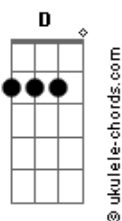

Seu Jorge - É Isso Aí (part. Ana Carolina)

tom:

Intro: **G**

[Primeira Parte]

É isso aí **G**
Como a gente achou que ia ser **Cadd9**
A vida tão simples é boa **D Cadd9**
Quase sempre **G**
É isso aí
Os passos vão pelas ruas **Cadd9**
Ninguém reparou na lua **D**
A vida sempre continua **Em7**

[Refrão]

Eu não sei parar de te olhar **Cadd9**
Eu não sei parar de te olhar **Em7**
Não vou parar de te olhar **Cadd9**
Eu não me canso de olhar **Am7**
Não sei parar **Cadd9 D**
De te olhar **Cadd9**

[Segunda Parte]

É isso aí **G**
Há quem acredita em milagres **Cadd9**
Há quem cometa maldades **D**
Há quem não saiba dizer **Cadd9**
A verdade **G**
É isso aí
Um vendedor de flores **Cadd9**
Ensina seus filhos **D**

Acordes

Em7
A escolher seus amores

[Refrão]

Eu não sei parar de te olhar **Cadd9**
Eu não sei parar de te olhar **Em7**
Não vou parar de te olhar **Cadd9**
Eu não me canso de olhar **Am7**
Não vou parar **Cadd9 D**
De te olhar **Cadd9**
(**Em7 Cadd9 Am7**)
(**Cadd9 D G**)

[Terceira Parte]

É isso aí **G**
Há quem acredita em milagres **Cadd9**
Há quem cometa maldades **D**
Há quem não saiba dizer **Cadd9**
A verdade **G**
É isso aí
Um vendedor de flores **Cadd9**
Ensina seus filhos **D**
A escolher seus amores **Em7**

[Refrão Final]

Eu não sei parar de te olhar **Cadd9**
Eu não sei parar de te olhar **Em7**
Não vou parar de te olhar **Cadd9**
Eu não me canso de olhar **Am7**
Não vou parar **Cadd9 D**
De te olhar **Cadd9 G**