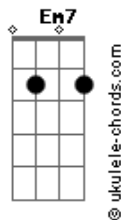

Seu Jorge - É Isso Aí (part. Ana Carolina)

tom:

Intro: **G**

[Primeira Parte]

É isso aí **G**
Como a gente achou que ia ser **Cadd9**
A vida tão simples é boa **D Cadd9**
Quase sempre **G**
É isso aí
Os passos vão pelas ruas **Cadd9**
Ninguém reparou na lua **D**
A vida sempre continua **Em7**

[Refrão]

Eu não sei parar de te olhar **Cadd9**
Eu não sei parar de te olhar **Em7**
Não vou parar de te olhar **Cadd9**
Não vou parar de te olhar **Am7**
Eu não me canso de olhar **Cadd9 D**
Não sei parar **Cadd9**
De te olhar **Cadd9**

[Segunda Parte]

É isso aí **G**
Há quem acredita em milagres **Cadd9**
Há quem cometa maldades **D**
Há quem não saiba dizer **Cadd9**
A verdade **G**
É isso aí
Um vendedor de flores **Cadd9**
Ensina seus filhos **D**

Acordes

Em7
A escolher seus amores

[Refrão]

Eu não sei parar de te olhar **Cadd9**
Eu não sei parar de te olhar **Em7**
Não vou parar de te olhar **Cadd9**
Eu não me canso de olhar **Am7**
Não vou parar **Cadd9 D**
De te olhar **Cadd9**
(**Em7 Cadd9 Am7**)
(**Cadd9 D G**)

[Terceira Parte]

É isso aí **G**
Há quem acredita em milagres **Cadd9**
Há quem cometa maldades **D**
Há quem não saiba dizer **Cadd9**
A verdade **G**
É isso aí
Um vendedor de flores **Cadd9**
Ensina seus filhos **D**
A escolher seus amores **Em7**

[Refrão Final]

Eu não sei parar de te olhar **Cadd9**
Eu não sei parar de te olhar **Em7**
Não vou parar de te olhar **Cadd9**
Eu não me canso de olhar **Am7**
Não vou parar **Cadd9 D**
De te olhar **Cadd9 G**