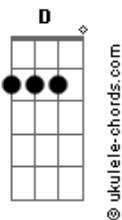

Seu Jorge - É Isso Aí (part. Ana Carolina)

tom:

Intro: **G**

[Primeira Parte]

É isso aí **G**
Como a gente achou que ia ser **Cadd9**
A vida tão simples é boa **D Cadd9**
Quase sempre **G**
É isso aí
Os passos vão pelas ruas **Cadd9**
Ninguém reparou na lua **D**
A vida sempre continua **Em7**

[Refrão]

Eu não sei parar de te olhar **Cadd9**
Eu não sei parar de te olhar **Em7**
Não vou parar de te olhar **Cadd9**
Não vou parar de te olhar **Am7**
Eu não me canso de olhar **Cadd9 D**
Não sei parar **Cadd9**
De te olhar **Cadd9**

[Segunda Parte]

É isso aí **G**
Há quem acredita em milagres **Cadd9**
Há quem cometa maldades **D**
Há quem não saiba dizer **Cadd9**
A verdade **G**
É isso aí
Um vendedor de flores **Cadd9**
Ensina seus filhos **D**

Acordes

Em7
A escolher seus amores

[Refrão]

Eu não sei parar de te olhar **Cadd9**
Eu não sei parar de te olhar **Em7**
Não vou parar de te olhar **Cadd9**
Eu não me canso de olhar **Am7**
Não vou parar **Cadd9 D**
De te olhar **Cadd9**
(**Em7 Cadd9 Am7**)
(**Cadd9 D G**)

[Terceira Parte]

É isso aí **G**
Há quem acredita em milagres **Cadd9**
Há quem cometa maldades **D**
Há quem não saiba dizer **Cadd9**
A verdade **G**
É isso aí
Um vendedor de flores **Cadd9**
Ensina seus filhos **D**
A escolher seus amores **Em7**

[Refrão Final]

Eu não sei parar de te olhar **Cadd9**
Eu não sei parar de te olhar **Em7**
Não vou parar de te olhar **Cadd9**
Eu não me canso de olhar **Am7**
Não vou parar **Cadd9 D**
De te olhar **Cadd9 G**