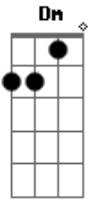

© ukulele-chords.com