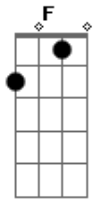

Seu Jorge - Dois Beijinhos

Tom: **F**
Intro: **Dm7 Gm7**

(**Dm7 Gm7**)
Você é tão gente boa
Que eu até penso
Que está me dando mole
É tão bonita c ifr as
Que eu imagino

Que tudo isso pode ser meu (4x)

(**Dm7 Gm7**)
Eu nunca sei o que faço

Se dou dois beijinhos
Ou miro na boca
Se olho nos olhos mostrando carinho

Como quem diz eu quero ser seu (4x)

Gm **Dm**
Quero ser o seu amor
Am
Quero ser seu namorado
Gm **Am**
Quero ter o seu carinho
Gm **Dm**
Quero estar apaixonado (2x)

Acordes

© ukulele-chords.com