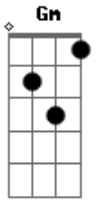

© ukulele-chords.com