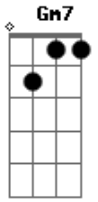

© ukulele-chords.com