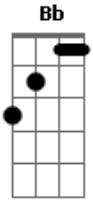

Seu Jorge - Depois Que o Ilê Passar

tom:

Intro: Dm Am Dm Am

Dm Am Dm Am
Rebentou ilê aiê curuzu

Dm Am
Toque de Angola Ijexá

Dm Am
Vamos pra cama meu bem

Dm Am
Me pegue agora

Dm Am
Me dê um beijo gostoso

Dm Am
Pode até me amarrar

Dm Bb Am Dm
Mas me solte quando o Ilê passar

Dm Bb Am Dm
Mas me solte quando o Ilê passar

Dm Am Dm Am Bb A7 Dm
Quero ver você Ilê aiê... Passar por aqui
Dm Am Dm Am Bb A7 Dm
Quero ver você Ilê aiê... Passar por aqui

Dm
Não me pegue, não me toque
Por favor, não me provoque

Bb A7 Dm
Eu só quero ver o Ilê passar

Dm
Não me pegue, não me toque
Por favor, não me provoque

Gm Am Dm
Eu só quero ver o Ilê passar

Gm Am Dm
Eu só quero ver o Ilê passar

Gm Am Dm
Eu só quero ver o Ilê passar

Gm Am Dm
Eu só quero ver o Ilê passar

Acordes

© ukulele-chords.com

© ukulele-chords.com

© ukulele-chords.com

© ukulele-chords.com

© ukulele-chords.com