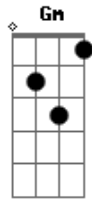

Seu Jorge - Depois Que o Ilê Passar

tom:

Intro: Dm Am Dm Am

Dm Am Dm Am
Rebentou ilê aiê curuzu

Dm Am
Toque de Angola Ijexá

Dm Am
Vamos pra cama meu bem

Dm Am
Me pegue agora

Dm Am
Me dê um beijo gostoso

Dm Am
Pode até me amarrar

Dm Bb Am Dm
Mas me solte quando o Ilê passar

Dm Bb Am Dm
Mas me solte quando o Ilê passar

Dm Am Dm Am Bb A7 Dm
Quero ver você Ilê aiê... Passar por aqui
Dm Am Dm Am Bb A7 Dm
Quero ver você Ilê aiê... Passar por aqui

Dm
Não me pegue, não me toque
Por favor, não me provoque

Bb A7 Dm
Eu só quero ver o Ilê passar

Dm
Não me pegue, não me toque
Por favor, não me provoque

Gm Am Dm
Eu só quero ver o Ilê passar

Gm Am Dm
Eu só quero ver o Ilê passar

Gm Am Dm
Eu só quero ver o Ilê passar

Gm Am Dm
Eu só quero ver o Ilê passar

Acordes

© ukulele-chords.com

© ukulele-chords.com

© ukulele-chords.com

© ukulele-chords.com

© ukulele-chords.com