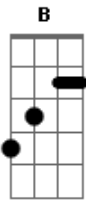

© ukulele-chords.com

B
Vou ver Cristina
D **C**
Vou-me embora agora pra longe
D **C**
Meu caminho é ida sem volta
D **C**
Uma estrela amiga me guia
D **C**
Minha asa presa se solta eu

B
Vou ver Cristina
B
Vou ver Cristina
B
Vou ver Cristina

B
Ver Cristina
B
Ver Cristina
B
Vou ver Cristina
B
Cristina
D **C**
Ver Cristina
D **C**
Vou ver Cristina