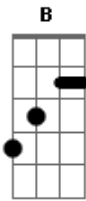

© ukulele-chords.com

B
Vou ver Cristina
D **C**
Vou-me embora agora pra longe
D **C**
Meu caminho é ida sem volta
D **C**
Uma estrela amiga me guia
D **C**
Minha asa presa se solta eu

B
Vou ver Cristina
B
Vou ver Cristina
B
Vou ver Cristina

B
Ver Cristina
B
Ver Cristina
B
Vou ver Cristina
B
Cristina
D **C**
Ver Cristina
D **C**
Vou ver Cristina