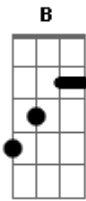

© ukulele-chords.com

^B
Vou ver Cristina
^D ^C
Vou-me embora agora pra longe
^D ^C
Meu caminho é ida sem volta
^D ^C
Uma estrela amiga me guia
^D ^C
Minha asa presa se solta eu

^B
Vou ver Cristina
^B
Vou ver Cristina
^B
Vou ver Cristina

^B
Ver Cristina
^B
Ver Cristina
^B
Vou ver Cristina
^B
Cristina
^D ^C
Ver Cristina
^D ^C
Vou ver Cristina