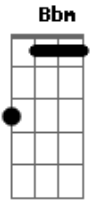

© ukulele-chords.com