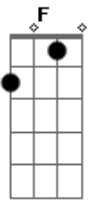

Seu Jorge - Coqueiro Verde

tom:

Intro: F Bbm F Eb7 Ab C7

Em frente ao coqueiro verde

Esperei uma eternidade

Já fumei um cigarro e meio

E Narinha não veio

Como diz Leila Diniz

O homem tem que ser durão
Se ela não chegar agora
Não precisa chegar

Pois eu vou me embora

Vou ler o meu Pasquim

Se ela chega e não me vê

Sai correndo atrás de mim

Acordes

© ukulele-chords.com