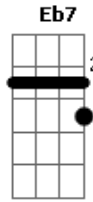

© ukulele-chords.com