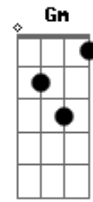

© ukulele-chords.com