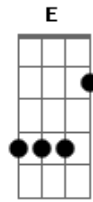

© ukulele-chords.com