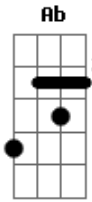

© ukulele-chords.com