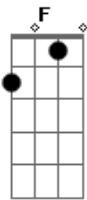

Seu Jorge - Coqueiro Verde

tom:

Intro: **F7M** **Bbm7** **Eb7** **G#7M** **C7**

Gm7 **C7**
Em frente ao coqueiro verde

F7M
Esperei uma eternidade

Bbm7 **Eb7**
Já fumei um cigarro e meio

G#7M **C7**
E Narinha não veio

Gm7 **C7**
Como diz Leila Diniz

F7M
O homem tem que ser durão
Bbm7 **Eb7**
Se ela não chegar agora
G#7M **C7**
Não precisa chegar

Gm7 **C7**
Pois eu vou me embora

Am7 **D7**
Vou ler o meu Pasquim

Gm7 **C7**
Se ela chega e não me vê

F7M **Gb**
Sai correndo atrás de mim

Acordes

© ukulele-chords.com

© ukulele-chords.com

© ukulele-chords.com

© ukulele-chords.com

© ukulele-chords.com

© ukulele-chords.com