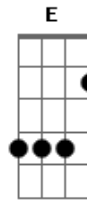

Seu Jorge - Coqueiro Verde

tom:

Intro: **F7M** **Bbm7** **Eb7** **G#7M** **C7**

Gm7 **C7**
Em frente ao coqueiro verde

F7M
Esperei uma eternidade

Bbm7 **Eb7**
Já fumei um cigarro e meio

G#7M **C7**
E Narinha não veio

Gm7 **C7**
Como diz Leila Diniz

F7M
O homem tem que ser durão
Bbm7 **Eb7**
Se ela não chegar agora
G#7M **C7**
Não precisa chegar

Gm7 **C7**
Pois eu vou me embora

Am7 **D7**
Vou ler o meu Pasquim

Gm7 **C7**
Se ela chega e não me vê

F7M **Gb**
Sai correndo atrás de mim

Acordes

© ukulele-chords.com

© ukulele-chords.com

© ukulele-chords.com

© ukulele-chords.com

© ukulele-chords.com

© ukulele-chords.com