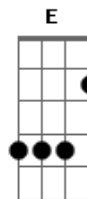

Seu Jorge - Coqueiro Verde

tom:

Intro: **F7M** **Bbm7** **Eb7** **G#7M** **C7**

Gm7 **C7**
Em frente ao coqueiro verde

F7M
Esperei uma eternidade

Bbm7 **Eb7**
Já fumei um cigarro e meio

G#7M **C7**
E Narinha não veio

Gm7 **C7**
Como diz Leila Diniz

F7M
O homem tem que ser durão
Bbm7 **Eb7**
Se ela não chegar agora
G#7M **C7**
Não precisa chegar

Gm7 **C7**
Pois eu vou me embora

Am7 **D7**
Vou ler o meu Pasquim

Gm7 **C7**
Se ela chega e não me vê

F7M **Gb**
Sai correndo atrás de mim

Acordes

© ukulele-chords.com

© ukulele-chords.com

© ukulele-chords.com

© ukulele-chords.com

© ukulele-chords.com

© ukulele-chords.com