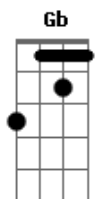

© ukulele-chords.com