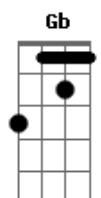

© ukulele-chords.com