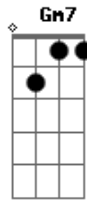

Seu Jorge - Coqueiro Verde

tom:

Intro: **F7M** **Bbm7** **Eb7** **G#7M** **C7**

Gm7 **C7**
Em frente ao coqueiro verde

F7M
Esperei uma eternidade

Bbm7 **Eb7**
Já fumei um cigarro e meio

G#7M **C7**
E Narinha não veio

Gm7 **C7**
Como diz Leila Diniz

F7M
O homem tem que ser durão
Bbm7 **Eb7**
Se ela não chegar agora
G#7M **C7**
Não precisa chegar

Gm7 **C7**
Pois eu vou me embora

Am7 **D7**
Vou ler o meu Pasquim

Gm7 **C7**
Se ela chega e não me vê

F7M **Gb**
Sai correndo atrás de mim

Acordes

© ukulele-chords.com

© ukulele-chords.com

© ukulele-chords.com

© ukulele-chords.com

© ukulele-chords.com

© ukulele-chords.com