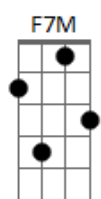

Seu Jorge - Coqueiro Verde

tom:

Intro: **F7M** **Bbm7** **Eb7** **G#7M** **C7**

Gm7 **C7**
Em frente ao coqueiro verde

F7M
Esperei uma eternidade

Bbm7 **Eb7**
Já fumei um cigarro e meio

G#7M **C7**
E Narinha não veio

Gm7 **C7**
Como diz Leila Diniz

F7M
O homem tem que ser durão
Bbm7 **Eb7**
Se ela não chegar agora
G#7M **C7**
Não precisa chegar

Gm7 **C7**
Pois eu vou me embora

Am7 **D7**
Vou ler o meu Pasquim

Gm7 **C7**
Se ela chega e não me vê

F7M **Gb**
Sai correndo atrás de mim

Acordes

© ukulele-chords.com