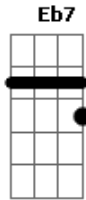

Seu Jorge - Coqueiro Verde

tom:

Intro: **F7M** **Bbm7** **Eb7** **G#7M** **C7**

Gm7 **C7**
Em frente ao coqueiro verde

F7M
Esperei uma eternidade

Bbm7 **Eb7**
Já fumei um cigarro e meio

G#7M **C7**
E Narinha não veio

Gm7 **C7**
Como diz Leila Diniz

F7M
O homem tem que ser durão
Bbm7 **Eb7**
Se ela não chegar agora
G#7M **C7**
Não precisa chegar

Gm7 **C7**
Pois eu vou me embora

Am7 **D7**
Vou ler o meu Pasquim

Gm7 **C7**
Se ela chega e não me vê

F7M **Gb**
Sai correndo atrás de mim

Acordes

© ukulele-chords.com

© ukulele-chords.com

© ukulele-chords.com

© ukulele-chords.com

© ukulele-chords.com

© ukulele-chords.com