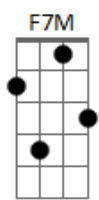

Seu Jorge - Coqueiro Verde

tom:

Intro: **F7M** **Bbm7** **Eb7** **G#7M** **C7**

Gm7 **C7**
Em frente ao coqueiro verde

F7M
Esperei uma eternidade

Bbm7 **Eb7**
Já fumei um cigarro e meio

G#7M **C7**
E Narinha não veio

Gm7 **C7**
Como diz Leila Diniz

F7M
O homem tem que ser durão
Bbm7 **Eb7**
Se ela não chegar agora
G#7M **C7**
Não precisa chegar

Gm7 **C7**
Pois eu vou me embora

Am7 **D7**
Vou ler o meu Pasquim

Gm7 **C7**
Se ela chega e não me vê

F7M **Gb**
Sai correndo atrás de mim

Acordes

© ukulele-chords.com