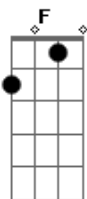

Seu Jorge - Coqueiro Verde

tom:

Intro: **F7M** **Bbm7** **Eb7** **G#7M** **C7**

Gm7 **C7**
Em frente ao coqueiro verde

F7M
Esperei uma eternidade

Bbm7 **Eb7**
Já fumei um cigarro e meio

G#7M **C7**
E Narinha não veio

Gm7 **C7**
Como diz Leila Diniz

F7M
O homem tem que ser durão
Bbm7 **Eb7**
Se ela não chegar agora
G#7M **C7**
Não precisa chegar

Gm7 **C7**
Pois eu vou me embora

Am7 **D7**
Vou ler o meu Pasquim

Gm7 **C7**
Se ela chega e não me vê

F7M **Gb**
Sai correndo atrás de mim

Acordes

© ukulele-chords.com

© ukulele-chords.com

© ukulele-chords.com

© ukulele-chords.com

© ukulele-chords.com

© ukulele-chords.com

© ukulele-chords.com

© ukulele-chords.com

© ukulele-chords.com

© ukulele-chords.com