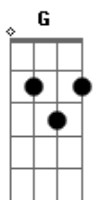

Seu Jorge - Changes

Tom: C

C **Em**
Não vou lamentar, o que passou passou

F **G**
Eu vou embora, meu tempo acabou

C **Em**
Tenho muita coisa para descobrir

F **G**
Eu sinto muito mas tenho que ir

C **Dm7** **Em7** **Ebm7**
Vou indo porque nada mais me prende aqui

Dm7 **G7**
É o final do show

C **Dm7** **Em7** **Ebm7**
E não fique magoado porque vou partir

Dm7 **G7**
É só o jeito que eu sou

C
Vem meu trêm

F **C** **D**
Tô saindo fora porque eu sei que vou me dar bem

C
Vem meu trêm

F **C** **D**
Sei que tá na hora e eu vou me dar bem

Am **G** **Bb** **F** **Am** **G** **G** **C**
Sempre em frente, nunca pra trás

C **Em**
Não é por nada não mas vou me divertir

F **G**
Enquanto a vida assim permitir

C **Em** **F** **G**
Só procurar, fazer amigos do bem se precisar, ajudar também

C **Dm7** **Em7** **Ebm7**

E agora a liberdade e o horizonte

Dm7 **G7**
Só você não sacou

C **Dm7** **C** **Em7** **Ebm7**
Nova york, ipanema ou Hong Kong

Dm7 **G7**
É nessa ai que eu tô

C
Vem meu trêm

F **C** **D**
Tô saindo fora porque eu sei que vou me dar bem

C
Vem meu trêm

F **C** **D**
Sei que tá na hora e eu vou me dar bem

Am **G** **Bb** **F** **Am** **G** **G** **C**
Sempre em frente, nunca pra trás

C **Am** **F** **C** **F**
Livre eu me sinto, sublime

C **Am**
Gente mais gente

G7
O mar e o céu azul

C
Vem meu trêm

F **C** **D**
Tô saindo fora porque eu sei que vou me dar bem

C
Vem meu trêm

F **C** **D**
Sei que tá na hora e eu vou me dar bem

Am **G** **Bb** **F** **Am** **G** **G** **C**
Sempre em frente, nunca pra trás

Acordes

© ukulele-chords.com