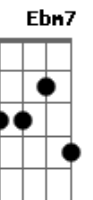

Dm7 **G7**
 É nessa ai que eu tô

C
 Vem meu trêm

F **C** **D**
 Tô saindo fora porque eu sei que vou me dar bem

C
 Vem meu trêm

F **C** **D**
 Sei que tá na hora e eu vou me dar bem

Am **G** **Bb** **F** **Am** **G** **G** **C**
 Sempre em frente, nunca pra trás

Am **G** **Bb** **F** **Am** **G** **G** **C**
 Sempre em frente, nunca pra trás

Acordes

© ukulele-chords.com

© ukulele-chords.com

© ukulele-chords.com

© ukulele-chords.com

© ukulele-chords.com

© ukulele-chords.com