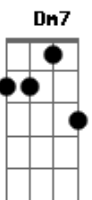

Dm7 **G7**
 É nessa ai que eu tô

C
 Vem meu trêm

F **C** **D**
 Tô saindo fora porque eu sei que vou me dar bem

C
 Vem meu trêm

F **C** **D**
 Sei que tá na hora e eu vou me dar bem

Am **G** **Bb** **F** **Am** **G** **G** **C**
 Sempre em frente, nunca pra trás

Am **G** **Bb** **F** **Am** **G** **G** **C**
 Sempre em frente, nunca pra trás

Acordes

© ukulele-chords.com

© ukulele-chords.com

© ukulele-chords.com

© ukulele-chords.com

© ukulele-chords.com

© ukulele-chords.com