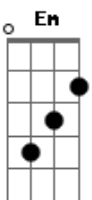

Dm7 **G7**
 É nessa ai que eu tô

C
 Vem meu trêm

F **C** **D**
 Tô saindo fora porque eu sei que vou me dar bem

C
 Vem meu trêm

F **C** **D**
 Sei que tá na hora e eu vou me dar bem

Am **G** **Bb** **F** **Am** **G** **G** **C**
 Sempre em frente, nunca pra trás

Am **G** **Bb** **F** **Am** **G** **G** **C**
 Sempre em frente, nunca pra trás

Acordes

© ukulele-chords.com

© ukulele-chords.com

© ukulele-chords.com

© ukulele-chords.com

© ukulele-chords.com

© ukulele-chords.com