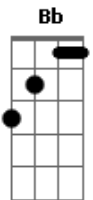

© ukulele-chords.com