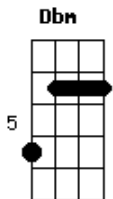

© ukulele-chords.com

© ukulele-chords.com