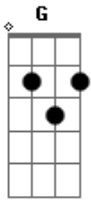

Seu Jorge - Bola de Meia

tom:

G

Tanto tempo pra pensar
Mas no meio na correria acho que não deu
Eu tentando concertar a nossa história
Mas sem a sua ajuda, não aconteceu
Acontece que se fosse esperta
E desse tempo ao tempo
Não seria assim
Sugando tudo o que tenho de forças
Eu ja não estou querendo mais você pra mim
Infelizmente é assim
Termina-se uma história
Que a gente mal começou
Se tomasse cuidado com meus sentimentos

Bm E Am
Talvez meu coração ainda fosse seu
A A Dm
Esse final não me agradou
Bm
E o nosso entendimento
E Am
Não aconteceu
G F
Eu que lutei um dia pra te ter ao meu lado
E
Agora eu te confesso
E
Quem não quer sou eu
Am
Fui eu quem te dei
A Dm
O primeiro beijo
G G
O primeiro toque
C
A primeira canção
F Bm
Se realmente quer ficar comigo
E Am
Não faz bola de meia com meu coração
Am Bm E
Tanto tempo, tanto tempo

Acordes

© ukulele-chords.com