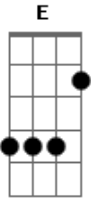

Seu Jorge - Bola de Meia

tom:

Intro: ^C
Am E Am E Am
Am E Am E Am

Tanto tempo pra pensar
mas no meio da correria acho que não deu
eu tentando concertar a nossa história
mas sem a sua ajuda não aconteceu

acontece que se fosse esperto e desse tempo ao tempo não seria assim

Canção

Se realmente quer ficar comigo

Se realmente quer ficar comigo

Não faz bola de meia com o meu coração

Acordes

© ukulele-chords.com

© ukulele-chords.com

© ukulele-chords.com