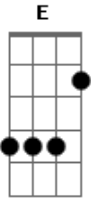

© ukulele-chords.com