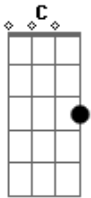

Seu Jorge - Bola de Meia

tom:

Intro: ^C
Am E Am E Am
Am E Am E Am

Tanto tempo pra pensar
mas no meio da correria acho que não deu
eu tentando concertar a nossa história
mas sem a sua ajuda não aconteceu

acontece que se fosse esperto e desse tempo ao tempo não seria assim

esse final não me agradou

e o nosso entendimento não aconteceu

Se eu lutei um dia pra te ter ao meu lado

agora te confesso quem não quer sou eu

Fui eu que te dei o primeiro beijo, o primeiro toque, a primeira

Canção

Se realmente quer ficar comigo

Se realmente quer ficar comigo

Não faz bola de meia com o meu coração

Acordes

© ukulele-chords.com

© ukulele-chords.com

© ukulele-chords.com