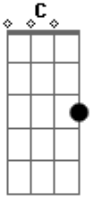

Seu Jorge - Bola de Meia

tom:

Intro: ^C
Am E Am E Am
Am E Am E Am

Tanto tempo pra pensar
mas no meio da correria acho que não deu
eu tentando concertar a nossa história
mas sem a sua ajuda não aconteceu

^{Dm}
acontece que se fosse esperto e desse tempo ao tempo não seria
assim

sugando tudo que eu tenho de forças
eu já não tô querendo mais você pra mim
infelizmente é assim

termina-se uma história que agente mal começou
Se tomasse cuidado com o meu sentimento
talvez meu coração ainda fosse seu
esse final não me agradou
e o nosso entendimento não aconteceu
Se eu lutei um dia pra te ter ao meu lado
agora te confesso quem não quer sou eu
Fui eu que te dei o primeiro beijo, o primeiro toque, a
primeira
Canção
Se realmente quer ficar comigo
Se realmente quer ficar comigo
Não faz bola de meia com o meu coração

Acordes

© ukulele-chords.com