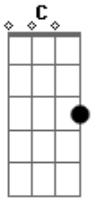

Seu Jorge - Bola de Meia

tom:

Intro: Am E Am E Am
Am E Am E Am

Tanto tempo pra pensar
mas no meio da correria acho que não deu
eu tentando concertar a nossa história
mas sem a sua ajuda não aconteceu

acontece que se fosse esperto e desse tempo ao tempo não seria assim

sugando tudo que eu tenho de forças
eu já não tô querendo mais você pra mim
infelizmente é assim

termina-se uma história que agente mal começou
Se tomasse cuidado com o meu sentimento
talvez meu coração ainda fosse seu
esse final não me agradou
e o nosso entendimento não aconteceu
Se eu lutei um dia pra te ter ao meu lado
agora te confesso quem não quer sou eu
Fui eu que te dei o primeiro beijo, o primeiro toque, a primeira
Canção
Se realmente quer ficar comigo
Se realmente quer ficar comigo
Não faz bola de meia com o meu coração

Acordes

© ukulele-chords.com