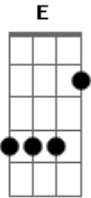

Seu Jorge - Bola de Meia

tom:

Intro: ^C
Am E Am E Am
Am E Am E Am

Am
Tanto tempo pra pensar

mas no meio da correria acho que não deu ^{Dm}

eu tentando concertar a nossa história ^E

mas sem a sua ajuda não aconteceu ^{Am}

Se eu lutei um dia pra te ter ao meu lado ^{Dm}

agora te confesso quem não quer sou eu ^E ^{Am}

Fui eu que te dei o primeiro beijo, o primeiro toque, a primeira ^E

Canção ^{Am}

Se realmente quer ficar comigo ^A ^{Dm}

Se realmente quer ficar comigo ^A ^{Dm}

Não faz bola de meia com o meu coração ^E ^{Am}

Acordes

© ukulele-chords.com

© ukulele-chords.com

© ukulele-chords.com

© ukulele-chords.com

© ukulele-chords.com