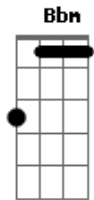

© ukulele-chords.com