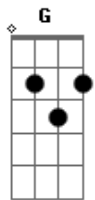

© ukulele-chords.com

© ukulele-chords.com