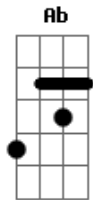

Seu Hit - Bichinho de Pelúcia, Girassol e Chocolate

tom:

Intro: F G Am F G

[Primeira Parte]

F
O sol batendo na janela
G
Mais um dia que começa
Am F Am G
E já estou pensando em você
F
Todo dia é desse jeito
G
Você não sai do meu peito
Am F G
Passou da hora de você perceber

F C
Estou planejando uma surpresa
G
Espero não ser tarde
F Am G
De alguma forma você vai me notar
F Am G
Bichinho de pelúcia com girassol e chocolate
F Am G
Seráá que você vai gostaaaaar?

[Refrão]

F C Am G
Você é o último nome que eu penso a noite
F C G

O seu rosto é o primeiro ao amanhecer
F C Am G
Não deixe pra amanhã o beijo que pode ser hoje
F C Am G
Não vê que tô querendo amar você?

(F G Am F G)

[Ponte]

F C
Estou planejando uma surpresa
G
Espero não ser tarde
F Am G
De alguma forma você vai me notar
F Am G
Bichinho de pelúcia com girassol e chocolate
F Am G Ab
Seráá que você vai gostaaaaar?

[Refrão]

Gb Db Bbm Ab
Você é o último nome que eu penso a noite
Gb Db Ab
O seu rosto é o primeiro ao amanhecer
Gb Db Bbm Ab
Não deixe pra amanhã o beijo que pode ser hoje
Gb Db Bbm Ab
Não vê que tô querendo amar você?
Gb Db Bbm Ab
Não vê que tô querendo amar você?

Acordes

© ukulele-chords.com

© ukulele-chords.com

© ukulele-chords.com

© ukulele-chords.com

© ukulele-chords.com

© ukulele-chords.com

© ukulele-chords.com

© ukulele-chords.com