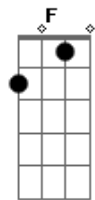

Seu Hit - Bichinho de Pelúcia, Girassol e Chocolate

tom:

Intro: F G Am F G

[Primeira Parte]

F
O sol batendo na janela
G
Mais um dia que começa
Am F Am G
E já estou pensando em você
F
Todo dia é desse jeito
G
Você não sai do meu peito
Am F G
Passou da hora de você perceber

F C
Estou planejando uma surpresa
G
Espero não ser tarde
F Am G
De alguma forma você vai me notar
F Am G
Bichinho de pelúcia com girassol e chocolate
F Am G
Seráá que você vai gostaaaaar?

[Refrão]

F C Am G
Você é o último nome que eu penso a noite
F C G

O seu rosto é o primeiro ao amanhecer
F C Am G
Não deixe pra amanhã o beijo que pode ser hoje
F C Am G
Não vê que tô querendo amar você?

(F G Am F G)

[Ponte]

F C
Estou planejando uma surpresa
G
Espero não ser tarde
F Am G
De alguma forma você vai me notar
F Am G
Bichinho de pelúcia com girassol e chocolate
F Am G Ab
Seráá que você vai gostaaaaar?

[Refrão]

Gb Db Bbm Ab
Você é o último nome que eu penso a noite
Gb Db Ab
O seu rosto é o primeiro ao amanhecer
Gb Db Bbm Ab
Não deixe pra amanhã o beijo que pode ser hoje
Gb Db Bbm Ab
Não vê que tô querendo amar você?
Gb Db Bbm Ab
Não vê que tô querendo amar você?

Acordes