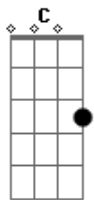

© ukulele-chords.com