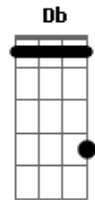

© ukulele-chords.com