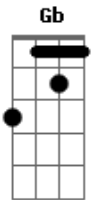

© ukulele-chords.com