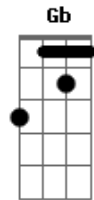

© ukulele-chords.com