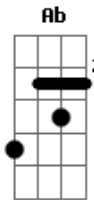

© ukulele-chords.com