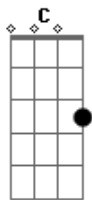

© ukulele-chords.com