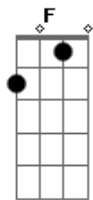

Seu Hit - Bichinho de Pelúcia, Girassol e Chocolate

tom:

Intro: F G Am F G

[Primeira Parte]

F
O sol batendo na janela
G
Mais um dia que começa
Am F Am G
E já estou pensando em você
F
Todo dia é desse jeito
G
Você não sai do meu peito
Am F G
Passou da hora de você perceber

F C
Estou planejando uma surpresa
G
Espero não ser tarde
F Am G
De alguma forma você vai me notar
F Am G
Bichinho de pelúcia com girassol e chocolate
F Am G
Seráá que você vai gostaaaaar?

[Refrão]

F C Am G
Você é o último nome que eu penso a noite
F C G

O seu rosto é o primeiro ao amanhecer
F C Am G
Não deixe pra amanhã o beijo que pode ser hoje
F C Am G
Não vê que tô querendo amar você?

(F G Am F G)

[Ponte]

F C
Estou planejando uma surpresa
G
Espero não ser tarde
F Am G
De alguma forma você vai me notar
F Am G
Bichinho de pelúcia com girassol e chocolate
F Am G Ab
Seráá que você vai gostaaaaar?

[Refrão]

Gb Db Bbm Ab
Você é o último nome que eu penso a noite
Gb Db Ab
O seu rosto é o primeiro ao amanhecer
Gb Db Bbm Ab
Não deixe pra amanhã o beijo que pode ser hoje
Gb Db Bbm Ab
Não vê que tô querendo amar você?
Gb Db Bbm Ab
Não vê que tô querendo amar você?

Acordes