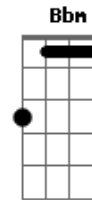

© ukulele-chords.com