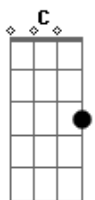

© ukulele-chords.com