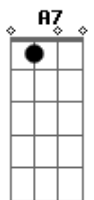

© ukulele-chords.com