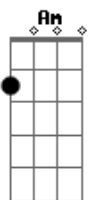

© ukulele-chords.com