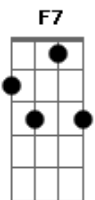

© ukulele-chords.com