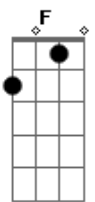

© ukulele-chords.com