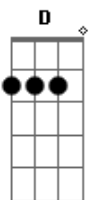

© ukulele-chords.com