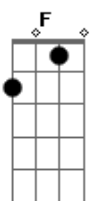

© ukulele-chords.com