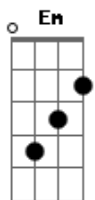

© ukulele-chords.com