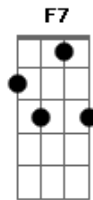

© ukulele-chords.com