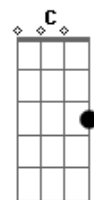

© ukulele-chords.com