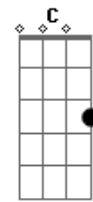

© ukulele-chords.com