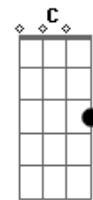

© ukulele-chords.com