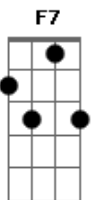

Seu Cuca - Sinistro

Tom: **G**
Intro: **Em** **Eb7(9#)** **Gm7** **Gm7(sus9)**

DM7 **Am7** **Ab7(11#)**
Se você quer a nova sensação
GM7 **DM7**
Saiba que eu sou Sinistro

DM7 **Am7** **Ab7(11#)**
O mundo inteiro está em minhas mãos
GM7 **DM7**
O que não tiver, eu conquisto
A7 **C7**
Se você quer quebrar a casa inteira, então vá
A7 **F7**
Se você quer quebrar a casa inteira, então pega a cadeira
Joga na janela, põe fogo na velha
DM7
E manda o coroa se F...

D
D **C** **G**
Chorus:
D **C**
Se você quer a nova sensação
G
Saiba que eu sou Sinistro
D **C**
O mundo inteiro está em minhas mãos
G
O que não tiver, eu conquisto
A **C**
Se você quer quebrar a casa inteira, então vá
A **F**
Se você quer quebrar a casa inteira, então pega a cadeira
Joga na janela, põe fogo na velha
D **C** **G**
E manda o coroa se F..

Acordes

© ukulele-chords.com

© ukulele-chords.com

© ukulele-chords.com

© ukulele-chords.com

© ukulele-chords.com

© ukulele-chords.com

© ukulele-chords.com

© ukulele-chords.com

© ukulele-chords.com

© ukulele-chords.com