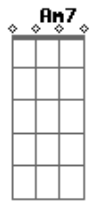

© ukulele-chords.com