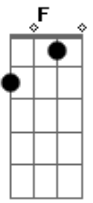

© ukulele-chords.com