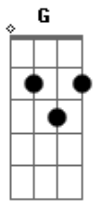

Seu Cuca - Sinistro

Tom: **G**
Intro: **Em** **Eb7(9#)** **Gm7** **Gm7(sus9)**

DM7 **Am7** **Ab7(11#)**
Se você quer a nova sensação
GM7 **DM7**
Saiba que eu sou Sinistro

DM7 **Am7** **Ab7(11#)**
O mundo inteiro está em minhas mãos
GM7 **DM7**
O que não tiver, eu conquisto
A7 **C7**
Se você quer quebrar a casa inteira, então vá
A7 **F7**
Se você quer quebrar a casa inteira, então pega a cadeira
Joga na janela, põe fogo na velha
DM7
E manda o coroa se F...

D
D **C** **G**
Chorus:
D **C**
Se você quer a nova sensação
G
Saiba que eu sou Sinistro
D **C**
O mundo inteiro está em minhas mãos
G
O que não tiver, eu conquisto
A **C**
Se você quer quebrar a casa inteira, então vá
A **F**
Se você quer quebrar a casa inteira, então pega a cadeira
Joga na janela, põe fogo na velha
D **C** **G**
E manda o coroa se F..

Acordes

© ukulele-chords.com