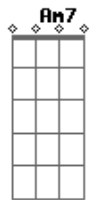

© ukulele-chords.com