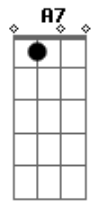

© ukulele-chords.com