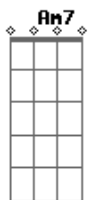

© ukulele-chords.com