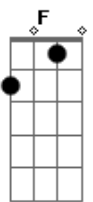

© ukulele-chords.com