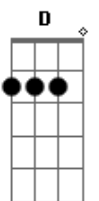

© ukulele-chords.com