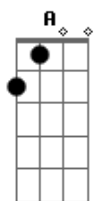

E a sonzeira animou a bicharada
E galera do mato toda prosa
Extasiados, estão alucinados
Queimaram o Visconde de Sabugosa

Dona Benta gostou do bole bole
Seu Cuca é Reggae, Seu Cuca é Rock
Narizinho gostou do bole bole
Seu Cuca é Reggae, Seu Cuca é Rock

Vai seu Cuca, espanta as pururucas

D E A D E A

A D
Narizinho não fala de outra coisa A
Desde que foi lá na toca do Seu Cuca D
Está tão apegada ao negócio D
Que deixou a Sinhá Benta maluca

Refrão

A D
A galera do Sítio não entendeu E A
De onde vem a banana desse cacho E
E foi Narizinho que respondeu D
Seu Cuca não é fêmea

Seu Cuca é macho!!!
E ela gritava:
A D E
A. E, I, O, U, Ypsilone
E a mulherada:
A D E
A. E, I, O, U, Ypsilone
E a cachorrada:
A D E
A. E, I, O, U, kypsilone
E as pururuca:
A D E
A. E, I, O, U, Ypsilone
Cadê Seu Cuca?
A D E
A. E, I, O, U, Ypsilone

Vai Seu Cuca!!!

A D E A A D E A

Acordes

© ukulele-chords.com