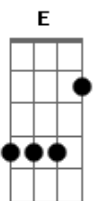

Seu Cuca - Forrock do Seu Cuca

Tom: A
Intro: A

A
O sobrinho da Cuca saiu da toca
Porque lá no Sítio ninguém quer brincar D
Resolveu ir embora da floresta A
E seguiu pra cidade pra assustar E A
Mas um dia a saudade bate à porta D
E ele pensou: é hora de voltar A
Mas quando chegou lá na floresta A
Não o reconheceram ,o que que há? E A
E o Saci perguntou e ele respondeu D A
QUEM É SEU CUCA? SEU CUCA É EU!!! E
Então fizeram uma festa na floresta A
E chamaram o seu cuca pra tocar E
Ele trouxe seu caldeirão do Rock A
Misturou uns temperos pra ajudar D
E chamou uns amigos da cidade E A
E formou uma banda sensação E
O peso da guitarra elétrica D A
E o swing do baixo e a percussão D
E a bicharada gostou do bole bole E A
Seu Cuca é Reggae, Seu Cuca é Rock D
E o Saci gostou do bole bole E A
Seu Cuca é Reggae, Seu Cuca é Rock
Repete a primeira seqüência de acordes
A galera do Sítio tá mudada
Desde que começaram o caldeirão
O Pedrinho gostou, ficou de cara
Narizinho tá chapada no som

Vai seu Cuca, espanta as pururucas

D E A D E A

A D
Narizinho não fala de outra coisa A
Desde que foi lá na toca do Seu Cuca D
Está tão apegada ao negócio D
Que deixou a Sinhá Benta maluca

Refrão

A D
A galera do Sítio não entendeu E A
De onde vem a banana desse cacho E
E foi Narizinho que respondeu D
Seu Cuca não é fêmea

Seu Cuca é macho!!!
E ela gritava:
A D E
A. E, I, O, U, Ypsilone
E a mulherada:
A D E
A. E, I, O, U, Ypsilone
E a cachorrada:
A D E
A. E, I, O, U, kypsilone
E as pururuca:
A D E
A. E, I, O, U, Ypsilone
Cadê Seu Cuca?
A D E
A. E, I, O, U, Ypsilone

Vai Seu Cuca!!!

A D E A A D E A

Acordes

© ukulele-chords.com

© ukulele-chords.com

© ukulele-chords.com