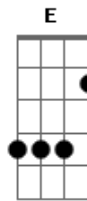

Seu Cuca - À Deriva

Tom: B

Abm Gb E7
 Pois sem você, eu não consigo me encontrar
 Gb E7 Eb Gb
 Eu fico à deriva vagando pelo mar.

Abm Gb
 O céu que um dia me guiou,
 E
 Não brilha mais pra mim.

A estrela que me iluminou,
 Gb E
 Se foi e me deixou assim.
 Abm Gb
 Sem rumo, à deriva, talvez eu sobreviva,
 E
 Nas margens de uma ilha.

À espera de quem me deixou,
 Gb E
 Perdido nesse mar sem fim.

Refrão:

B Gb E7 Abm
 Pois sem você eu não consigo me encontrar,
 Gb E7
 Sem você não dá pra suportar.

B Gb E7 Abm
 Pois sem você eu não consigo me achar,
 Gb E7

(Abm Gb E7) Eb Gb
 Uu , uu (4x)

(Refrão)

Acordes

© ukulele-chords.com

© ukulele-chords.com

© ukulele-chords.com

© ukulele-chords.com

© ukulele-chords.com