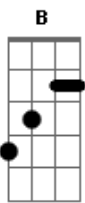

Seu Cuca - À Deriva

Tom: B

Abm Gb E7
Pois sem você, eu não consigo me encontrar
Gb E7 Eb Gb
Eu fico à deriva vagando pelo mar.

Abm Gb
O céu que um dia me guiou,
E
Não brilha mais pra mim.

A estrela que me iluminou,
Gb E
Se foi e me deixou assim.
Abm Gb
Sem rumo, à deriva, talvez eu sobreviva,
E
Nas margens de uma ilha.

À espera de quem me deixou,
Gb E
Perdido nesse mar sem fim.

Refrão:

B Gb E7 Abm
Pois sem você eu não consigo me encontrar,
Gb E7
Sem você não dá pra suportar.
B Gb E7 Abm
Pois sem você eu não consigo me achar,
Gb E7

Eu fico à deriva, vagando pelo mar.

Abm Gb
O céu que um dia me guiou,
E
Não brilha mais pra mim.

A estrela que me iluminou,
Gb E
Se foi e me deixou assim.
Abm Gb
Sem rumo, à deriva, talvez eu sobreviva,
E
Nas margens de uma ilha.

À espera de quem me deixou,
Gb E
Perdido nesse mar sem fim.

Refrão:

B Gb E7 Abm
Pois sem você eu não consigo me encontrar
Gb E7
Sem você não dá pra suportar
B Gb E7 Abm
Pois sem você eu não consigo me achar
Gb E7
Eu fico à deriva, vagando pelo mar (pelo mar). (2x)
(Abm Gb E7) Eb Gb
Uu , uu (4x)

(Refrão)

Acordes