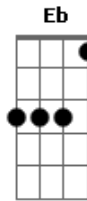

Seu Cuca - À Deriva

Tom: B

Abm Gb E7
 Pois sem você, eu não consigo me encontrar
 Gb E7 Eb Gb
 Eu fico à deriva vagando pelo mar.

Abm Gb
 O céu que um dia me guiou,
 E
 Não brilha mais pra mim.

A estrela que me iluminou,
 Gb E
 Se foi e me deixou assim.
 Abm Gb
 Sem rumo, à deriva, talvez eu sobreviva,
 E
 Nas margens de uma ilha.

À espera de quem me deixou,
 Gb E
 Perdido nesse mar sem fim.

Refrão:

B Gb E7 Abm
 Pois sem você eu não consigo me encontrar,
 Gb E7
 Sem você não dá pra suportar.

B Gb E7 Abm
 Pois sem você eu não consigo me achar,
 Gb E7

(Abm Gb E7) Eb Gb
 Uu , uu (4x)

(Refrão)

Acordes

© ukulele-chords.com

© ukulele-chords.com

© ukulele-chords.com

© ukulele-chords.com

© ukulele-chords.com