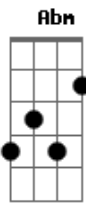

© ukulele-chords.com