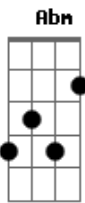

© ukulele-chords.com