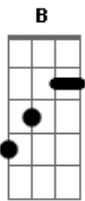

Seu Cuca - À Deriva

Tom: B

Abm Gb E7
Pois sem você, eu não consigo me encontrar
Gb E7 Eb Gb
Eu fico à deriva vagando pelo mar.

Abm Gb
O céu que um dia me guiou,
E
Não brilha mais pra mim.

A estrela que me iluminou,
Gb E
Se foi e me deixou assim.
Abm Gb
Sem rumo, à deriva, talvez eu sobreviva,
E
Nas margens de uma ilha.

À espera de quem me deixou,
Gb E
Perdido nesse mar sem fim.

Refrão:

B Gb E7 Abm
Pois sem você eu não consigo me encontrar,
Gb E7
Sem você não dá pra suportar.

B Gb E7 Abm
Pois sem você eu não consigo me achar,
Gb E7

Eu fico à deriva, vagando pelo mar.

Abm Gb
O céu que um dia me guiou,
E
Não brilha mais pra mim.

A estrela que me iluminou,
Gb E
Se foi e me deixou assim.
Abm Gb
Sem rumo, à deriva, talvez eu sobreviva,
E
Nas margens de uma ilha.

À espera de quem me deixou,
Gb E
Perdido nesse mar sem fim.

Refrão:

B Gb E7 Abm
Pois sem você eu não consigo me encontrar
Gb E7
Sem você não dá pra suportar

B Gb E7 Abm
Pois sem você eu não consigo me achar
Gb E7
Eu fico à deriva, vagando pelo mar (pelo mar). (2x)

(Abm Gb E7) Eb Gb
Uu , uu (4x)

(Refrão)

Acordes