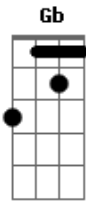

Seu Cuca - À Deriva

Tom: B

Abm Gb E7
 Pois sem você, eu não consigo me encontrar
 Gb E7 Eb Gb
 Eu fico à deriva vagando pelo mar.

Abm Gb
 O céu que um dia me guiou,
 E
 Não brilha mais pra mim.

A estrela que me iluminou,
 Gb E
 Se foi e me deixou assim.
 Abm Gb
 Sem rumo, à deriva, talvez eu sobreviva,
 E
 Nas margens de uma ilha.

À espera de quem me deixou,
 Gb E
 Perdido nesse mar sem fim.

Refrão:

B Gb E7 Abm
 Pois sem você eu não consigo me encontrar,
 Gb E7
 Sem você não dá pra suportar.

B Gb E7 Abm
 Pois sem você eu não consigo me achar,
 Gb E7

(Abm Gb E7) Eb Gb
 Uu , uu (4x)

(Refrão)

Acordes

© ukulele-chords.com

© ukulele-chords.com

© ukulele-chords.com

© ukulele-chords.com

© ukulele-chords.com