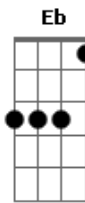

© ukulele-chords.com