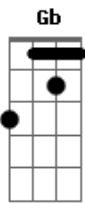

© ukulele-chords.com