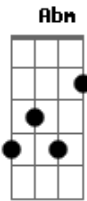

© ukulele-chords.com