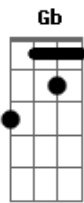

© ukulele-chords.com