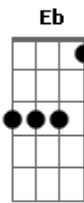

© ukulele-chords.com