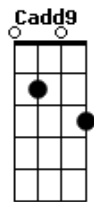

© ukulele-chords.com