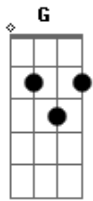

Sétima Legião - Saudades

Tom: G

Intro: Dm

Em D
Em D

Em D
Das janelas da cidade
Em D
Amei-te como ninguém
Em D
Foram tempos sem idade
Em D
Mas quem teve, hoje não tem...

A Em
Saudades, triste fado
A Em
É tempo de te amar
D Em A
Saudades, cantam o fado
D Em A
É tempo de voltar

Em D
Das janelas ao teu lado

Em D
Tão antigas, que eu amei,
Em D
Vou cantar este meu fado
Em D
De viver o que sonhei

A Em
Saudades, triste fado
A Em
É tempo de te amar
D Em A
Saudades, cantam o fado
D Em A
É tempo de voltar

A Em
Saudades, triste fado
A Em
É tempo de te amar
D Em A
Saudades, cantam o fado
D Em A
É tempo de voltar

Acordes

© ukulele-chords.com