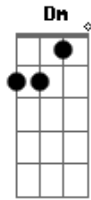

© ukulele-chords.com