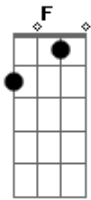

© ukulele-chords.com