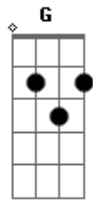

Serú Girán - Noche de Perros

tom:
 Em
 Esta oscuridad,
 Cadd9
 esta noche de perros,
 Em7
 esta soledad
 Cadd9
 que pronto te va a matar.
 G B7/#9 Em7 Cadd9
 Vas perdido entre las calles que solías andar,
 G B7/#9 Em7 Cadd9
 vas herido como un pájaro en el mar, Sangre.

Puede ser que estes
 muy muy lejos de tu casa,
 justo en el lugar que nació tu corazón.
 Ya te veo entre los autos pidiendo perdón,
 mi mirada tiene todo tu dolor, Hombre.

(Em7 Am7 Cadd9 Em7)
 Cuando el cielo cae
 a veces pienso en tu risa.
 Es muy tarde ya y estoy harto de llorar.
 No estas solo si es que sabes que muy solo estás.
 No estas ciego si no ves donde no hay nada.

(Em7 Am7 Cadd9 Em7) Hasta el final

Acordes

© ukulele-chords.com

© ukulele-chords.com

© ukulele-chords.com

© ukulele-chords.com

© ukulele-chords.com

ukulele-chords.com