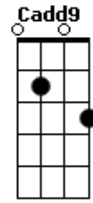

ukulele-chords.com