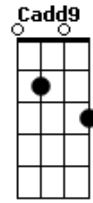

Serú Girán - Noche de Perros

tom:
 Em
 Esta oscuridad,
 Cadd9
 esta noche de perros,
 Em7
 esta soledad
 Cadd9
 que pronto te va a matar.
 G B7/#9 Em7 Cadd9
 Vas perdido entre las calles que solías andar,
 G B7/#9 Em7 Cadd9
 vas herido como un pájaro en el mar, Sangre.

Puede ser que estes
 muy muy lejos de tu casa,
 justo en el lugar que nació tu corazón.
 Ya te veo entre los autos pidiendo perdón,
 mi mirada tiene todo tu dolor, Hombre.

(Em7 Am7 Cadd9 Em7)
 Cuando el cielo cae
 a veces pienso en tu risa.
 Es muy tarde ya y estoy harto de llorar.
 No estas solo si es que sabes que muy solo estás.
 No estas ciego si no ves donde no hay nada.

(Em7 Am7 Cadd9 Em7) Hasta el final

Acordes

© ukulele-chords.com

© ukulele-chords.com

© ukulele-chords.com

© ukulele-chords.com

© ukulele-chords.com

ukulele-chords.com