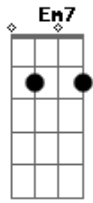

© ukulele-chords.com