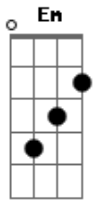

Serú Girán - Noche de Perros

tom:
Em
Esta oscuridad,
Cadd9
esta noche de perros,
Em7
esta soledad
Cadd9
que pronto te va a matar.
G B7/#9 Em7 Cadd9
Vas perdido entre las calles que solías andar,
G B7/#9 Em7 Cadd9
vas herido como un pájaro en el mar, Sangre.

Puede ser que estes
muy muy lejos de tu casa,
justo en el lugar que nació tu corazón.
Ya te veo entre los autos pidiendo perdón,
mi mirada tiene todo tu dolor, Hombre.

(Em7 Am7 Cadd9 Em7)
Cuando el cielo cae
a veces pienso en tu risa.
Es muy tarde ya y estoy harto de llorar.
No estas solo si es que sabes que muy solo estás.
No estas ciego si no ves donde no hay nada.

(Em7 Am7 Cadd9 Em7) Hasta el final

Acordes

© ukulele-chords.com