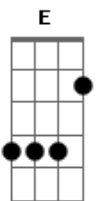

Sertanejohbs - Perdido No Tempo

tom:

A

Intro: A E D A E

A Aadd9 E
 Ontem eu tirei você da minha vida

Dadd9 D A Aadd9 E
 Pensei que não ia ter outra saída, outra saída ah ah

A Aadd9 E
 Eu quis te dar o amor que um dia não tive

Dadd9 D A Aadd9 E
 Mas sei que sem você minha vida não existe, vida não existe ih ih

[Pré-Refrão]

A Aadd9 E

Acordes

© ukulele-chords.com

© ukulele-chords.com

© ukulele-chords.com

ukulele-chords.com

ukulele-chords.com

Estava perdido na noite sem você comigo aqui amor

E Dadd9 D A Aadd9

Estava sozinho sem o seu calor, perdido no tempo, perdido no tempo

[Refrão]

A Aadd9 E
 Estava perdido no tempo até que em fim te encontrei