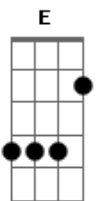

Sertanejohbs - Perdido No Tempo

tom:

A

Intro: A E D A E

A Aadd9 E
Ontem eu tirei você da minha vida

Dadd9 D A Aadd9 E
Pensei que não ia ter outra saída, outra saída ah ah

A Aadd9 E
Eu quis te dar o amor que um dia não tive

Dadd9 D A Aadd9 E
Mas sei que sem você minha vida não existe, vida não existe ih ih

[Pré-Refrão]

A Aadd9 E

Acordes

© ukulele-chords.com

© ukulele-chords.com

© ukulele-chords.com

ukulele-chords.com

ukulele-chords.com

Estava perdido na noite sem você comigo aqui amor

E Dadd9 D A Aadd9

Estava sozinho sem o seu calor, perdido no tempo, perdido no tempo

[Refrão]

A Aadd9 E
Estava perdido no tempo até que em fim te encontrei