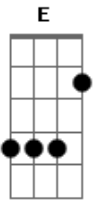

Serrinha e Caboclinho - Pescador

tom:

Intro: E B7 E

E
Pra fazer uma pescaria não preciso do timbó

B7
Eu tenho rede de máia e canoa de um pau só

B7 A B7
Na rede de máia larga oooii larai

E
Eu pego peixe maior

E
No meio do carrascá

Armo covó de cipó

Na correnteza do rio

B7
Minha cordinha de azó

B7 A B7
Enquanto eu pesco de vara oooii larai

E
Escuito o canto do socó

Acordes

ukulele-chords.com

ukulele-chords.com

ukulele-chords.com

E
Quando eu fisgo um piaba

É que eu gosto de brincar

Deixo ela levar linha

B7
Inté minha vara arcá

B7 A B7
Eu conheço o peixe grande oooii larai

E
No jeito de beliscar

E
Onde o rio faz um remanso

Debaixo de um pé de ingá

É onde eu passo ceveiro

B7
Pra peixaria chega

B7 A B7
Depois do peixe cevado oooii larai

E B7 E
Eu volto pra tarrafiá