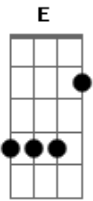

Serrinha e Caboclinho - Pescador

tom:

Intro: E B7 E

E
Pra fazer uma pescaria não preciso do timbó

B7
Eu tenho rede de máia e canoa de um pau só

B7 A B7
Na rede de máia larga oooii larai

E
Eu pego peixe maior

E
No meio do carrascá

Armo covó de cipó

Na correnteza do rio

B7
Minha cordinha de azó

B7 A B7
Enquanto eu pesco de vara oooii larai

E
Escuito o canto do socó

Acordes

© ukulele-chords.com

© ukulele-chords.com

© ukulele-chords.com

E
Quando eu fisgo um piaba

É que eu gosto de brincar

Deixo ela levar linha

B7
Inté minha vara arcá

B7 A B7
Eu conheço o peixe grande oooii larai

E
No jeito de beliscar

E
Onde o rio faz um remanso

Debaixo de um pé de ingá

É onde eu passo ceveiro

B7
Pra peixaria chega

B7 A B7
Depois do peixe cevado oooii larai

E B7 E
Eu volto pra tarrafiá