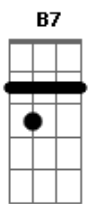

© ukulele-chords.com