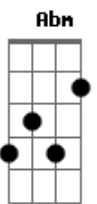

Serrinha e Caboclinho - Caboclo Decidido

tom: E [Intro] Ebm B7 E B7

E B7
Eu comprei uma mula ligeira
Abm Dbm
E que tem a marcha leviana
E Ebm
Eu saí de Porto Epitácio
Gbm
E fui descendo a Sorocabana
A E
Pra atender um recado amoroso
Gbm E
De uma moreninha lá da Mogiana
E Abm
Eu já sei por notícia corrida
E
Foi no meio desta semana
Ebm
Que os parente da moreninha
Gbm
Contra eu vão fazer uma trama
A E
Diz que vão me dar uma surra
Ebm E
Quebrado de pau por três dias de cama
(B7 Ebm Dbm E B7)
E Ebm
Essa gente ainda não me conhece
A E
Onde eu moro e da donde que eu vinha
Gbm
Pois quarqué paixão me diverte
B7 Gbm
Já mandei um recado assim
A E
No pedaço de chão que eu brigar
Gbm E

Nunca mais, minha gente, não nasce capim

E Abm
Eu mandei avisar os parente
E
Prevenindo a linda donzela
Gbm
Eu cheguei na frente da casa
B7 Gbm
E ela estava na janela
A E
Eu subi com o mulão na carçada
Gbm E B7 E B7
E sem dizer nada dei um beijo nela
E Ebm
Era coisa que eu esperava
Abm E
Os parente fazer alvoroço
Ebm
Me fizeram um grande tiroteio
Gbm
Nessa briga que foi um colosso
A E
O que foi que tanto me valeu
Gbm E
Foi reserva de bala e de chumbo grosso
E Abm Ebm
Foi depois desse rolo danado
E
Que pra mim só foi um passatempo
B7
Eu agora tô fazendo parte
Ebm Gbm
Da família dos brigentos
A E
Se não fosse a minha coragem
Gbm E
Eu não realizava o meu casamento
(Dbm B7 E B7 E)

Acordes

© ukulele-chords.com

© ukulele-chords.com

© ukulele-chords.com

© ukulele-chords.com

© ukulele-chords.com

© ukulele-chords.com

© ukulele-chords.com