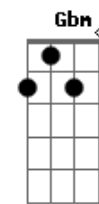

© ukulele-chords.com