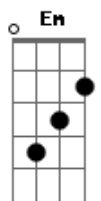

© ukulele-chords.com