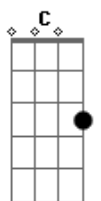

© ukulele-chords.com