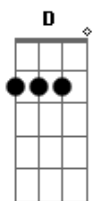

© ukulele-chords.com