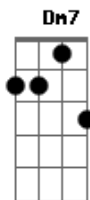

serial funkera - A Batida do Coração

tom: G

Am7
Tava de bobeira na esquina
Uma mina deu um toque (ela deu um toque)
Am7
Disse que eu tinha que ouvir
Uma parada muito shock
Am7
Que era um som interessante à beza
Que eu ia me amarrar (me amarrar)
Am7
Uns cara muito muito louco, figuraça, Que botavam pra quebrar
(pra dançar)
F7M
Eu falei pra ela
Em7 Am7
Que eu tenho um gosto muito especial
F7M
Que para me convencer
Em7 Gbm7

A banda ia ter que ser muito legal
Dm7
Ela tirou da capa
Colocou no prato
Am7
Levantou o braço delicadamente
Dm7 D
E pousou a agulha num LP de vinil
Dm7
Serial funkera
Am7
Porque funk é coisa séria
Dm7
Serial Funkera
Am7 Dm7
Serial Funkera
Am7
É mais do que batidão
Bm
Serial funkera
E
A batida do coração

Acordes

© ukulele-chords.com

© ukulele-chords.com

© ukulele-chords.com

© ukulele-chords.com

© ukulele-chords.com

© ukulele-chords.com

© ukulele-chords.com

© ukulele-chords.com

© ukulele-chords.com