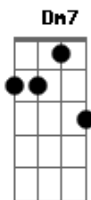

© ukulele-chords.com