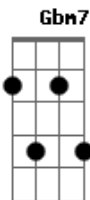

© ukulele-chords.com