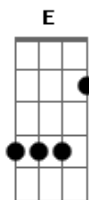

© ukulele-chords.com