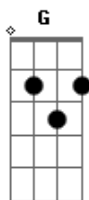

© ukulele-chords.com