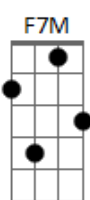

© ukulele-chords.com

© ukulele-chords.com