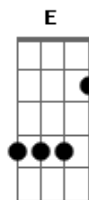

© ukulele-chords.com