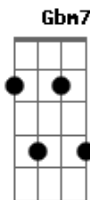

© ukulele-chords.com