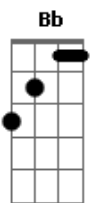

© ukulele-chords.com