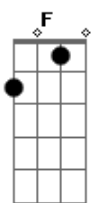

© ukulele-chords.com