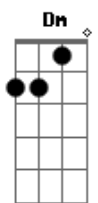

Mas com você mudou
Se eu sonho à noite contigo
Você pensa em mim também
A nossa química é forte
Eu tive sorte e tô tão bem
Você não vai me escapar

[Refrão]

Dm Bb
Chega pro pai, jura que é só minha
C F C
Que a sua boca não merece estar sozinha
Dm Gm
Chega pra mim, fala que eu sou sua
C F C
Um trio perfeito: eu, você e a luz da lua

Dm Bb
Chega pro pai, jura que é só minha
C F C
Que a sua boca não merece estar sozinha
Dm Gm
Chega pra mim, fala que eu sou sua
C F C
Um trio perfeito: eu, você e a luz da lua

(Dm Bb C)
(Dm Bb C)

Bb C Dm
0 meu papel de trouxa era reincidente
Quebrando a cara igual combatente
C Db Dm F

Na linha de frente de uma legião
Bb C Dm
Agora a vibe é outra com esse nosso lance
F Bb
Felicidade resolveu dar chance
C Db Dm
Tá sorrindo à toa o meu coração

Dm
Com você tudo mudou
Bb
Se eu sonho à noite contigo
C Dm
Você pensa em mim também
Bb
A nossa química é forte
C Dm
Eu tive sorte e tô tão bem
G
Você não vai me escapar

[Refrão]

Dm Bb
Chega pro pai, jura que é só minha
C F C
Que a sua boca não merece estar sozinha
Dm Gm
Chega pra mim, fala que eu sou sua
C F C
Um trio perfeito: eu, você e a luz da lua

Dm Bb
Chega pro pai, jura que é só minha
C F C
Que a sua boca não merece estar sozinha
Dm Gm
Chega pra mim, fala que eu sou sua
C F C
Um trio perfeito: eu, você e a luz da lua

Dm Bb
Chega pro pai, jura que é só minha
C F C
Que a sua boca não merece estar sozinha
Dm Gm
Chega pra mim, fala que eu sou sua
C F C
Um trio perfeito: eu, você e a luz da lua

[Final] Dm Bb C Dm

Acordes

© ukulele-chords.com