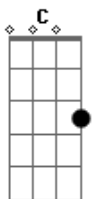

Sergio Silva - Recomeçar

tom:

Dm

Intro: Dm Bb C

[Primeira Parte]

F C Dm C
Quando tudo parece, está o avesso
Am Bb
Quando não encontramos
F C
Motivos pra continuar
F C Dm C
Existe uma razão pra recomeçar
Am Bb F C
Um novo horizonte, novo acerto

[Pré-Refrão]

Gm F C
O nosso ser, sente falta de ti
Gm F C
Algo que os olhos não consegue ver

[Refrão]

Dm Bb F C Dm
Um novo ser, só e possível em ti

Acordes

© ukulele-chords.com

© ukulele-chords.com

© ukulele-chords.com

© ukulele-chords.com

© ukulele-chords.com

© ukulele-chords.com

Dm Bb F C Dm
Recomeçar, vida nova aqui. (2x)
Intro: Dm Bb C

[Segunda Parte]

F C Dm C
Muito tempo acreditei, viver sem a tua presença
Am Bb F C
Que podia fazer tudo não havia diferença
F C Dm C
Hoje percebo quanto tempo perdido
Am Bb F C
Não ter vivido seu imenso amor