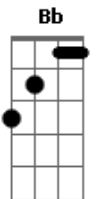

Sergio Silva - Recomeçar

tom:

Dm

Intro: Dm Bb C

[Primeira Parte]

F C Dm C
Quando tudo parece, está o avesso
Am Bb
Quando não encontramos
F C
Motivos pra continuar
F C Dm C
Existe uma razão pra recomeçar
Am Bb F C
Um novo horizonte, novo acerto

[Pré-Refrão]

Gm F C
O nosso ser, sente falta de ti
Gm F C
Algo que os olhos não consegue ver

[Refrão]

Dm Bb F C Dm
Um novo ser, só e possível em ti

Acordes

© ukulele-chords.com

© ukulele-chords.com

© ukulele-chords.com

© ukulele-chords.com

© ukulele-chords.com

© ukulele-chords.com

Dm Bb F C Dm
Recomeçar, vida nova aqui. (2x)
Intro: Dm Bb C

[Segunda Parte]

F C Dm C
Muito tempo acreditei, viver sem a tua presença
Am Bb F C
Que podia fazer tudo não havia diferença
F C Dm C
Hoje percebo quanto tempo perdido
Am Bb F C
Não ter vivido seu imenso amor