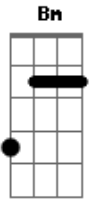

D7 Bm7 Bm
Ligação direta pra roubar minha bicicleta

A A7 D7 D7
A completa dedo-duro do patrão mais vil

G Gm
Santa mentirosa, a mentira mais gostosa

Gbm7 B7
Eu caí em sua prosa sem sentir

E7 A A7
Mas se Deus é justo, você vai levar um susto

D7 D7
Quando for saber o custo de mentir

G Gm
Fruta no caroço, overdose no peçoço

Gbm7 B7
Acidente nuclear de Chernobyl

E7 A A7
Grampo de escuta, dose dupla de cicuta

D7 D7
Você quer de mim somente amor servil

G Gm
Tão bela menina que não passa da mais fina

Gbm7 B7
E nebulosa filha desse miserê

E7 A A7
Eu, de minha parte, já peguei meu estandarte

D7 A7
E vou sambar sem você

Acordes

Bm
© ukulele-chords.com

G
© ukulele-chords.com