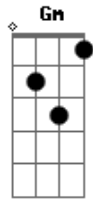

A A7 D7 D7
Tudo que eu quiser lhe peço sem ganhar

G Gm
Minha noite escura, meu barulho de fritura

Gbm7 B7
Minha Rosa Púrpura de Cubatão

E7 A A7
Ó, primeira dama, o retrato de quem ama

D7 D7
É a cama, o lençol e o cobertor

D7 Bm7 Bm
Ligação direta pra roubar minha bicicleta

A A7 D7 D7
A completa dedo-duro do patrão mais vil

G Gm
Santa mentirosa, a mentira mais gostosa

Gbm7 B7
Eu caí em sua prosa sem sentir

E7 A A7
Mas se Deus é justo, você vai levar um susto

G Gm
Tão bela menina que não passa da mais fina

Gbm7 B7
E nebulosa filha desse miserê

E7 A A7
Eu, de minha parte, já peguei meu estandarte

D7 A7
E vou sambar sem você

Acordes

Bm
© ukulele-chords.com

G
© ukulele-chords.com