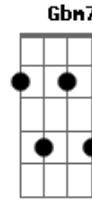

© ukulele-chords.com