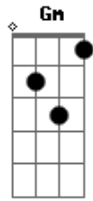

© ukulele-chords.com