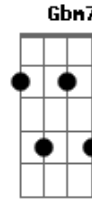

Sérgio Sampaio - Rosa Púrpura de Cubatão

Tom: D
Intro: D7, Bm7, Bm, A, D7, A7

D7 Bm7 Bm
Ó, minha amargura, minha lágrima futura

A A7 D7 A7
Vai morrer a criatura que lhe amar

D7 Bm7 Bm
Dona do universo, pobre rima do meu verso

A A7 D7 D7
Tudo que eu quiser lhe peço sem ganhar

G Gm
Minha noite escura, meu barulho de fritura

Gbm7 B7
Minha Rosa Púrpura de Cubatão

E7 A A7
Ó, primeira dama, o retrato de quem ama

D7 D7
É a cama, o lençol e o cobertor

G Gm
Tão bela menina que não passa da mais fina

Gbm7 B7
E nebulosa filha desse miserê

E7 A A7
Eu, de minha parte, já peguei meu estandarte

D7 A7
E vou sambar sem você

Acordes

Bm
© ukulele-chords.com

G
© ukulele-chords.com

Gm
© ukulele-chords.com

D
© ukulele-chords.com

A7
© ukulele-chords.com

D7
© ukulele-chords.com

Bm7
© ukulele-chords.com

A
© ukulele-chords.com

Gbm7
© ukulele-chords.com

B7
© ukulele-chords.com