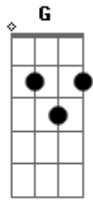

A A7 D7 D7
Tudo que eu quiser lhe peço sem ganhar

G Gm
Minha noite escura, meu barulho de fritura

Gbm7 B7
Minha Rosa Púrpura de Cubatão

E7 A A7
Ó, primeira dama, o retrato de quem ama

D7 D7
É a cama, o lençol e o cobertor

G Gm
Tão bela menina que não passa da mais fina

Gbm7 B7
E nebulosa filha desse miserê

E7 A A7
Eu, de minha parte, já peguei meu estandarte

D7 A7
E vou sambar sem você

Acordes

Bm
© ukulele-chords.com

G
© ukulele-chords.com