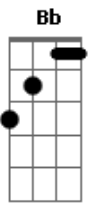

© ukulele-chords.com