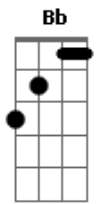

© ukulele-chords.com