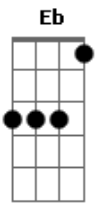

© ukulele-chords.com