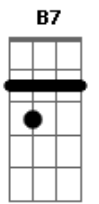

© ukulele-chords.com