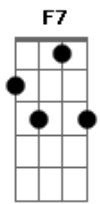

© ukulele-chords.com

© ukulele-chords.com