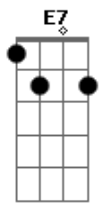

© ukulele-chords.com