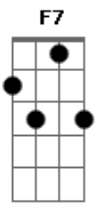

© ukulele-chords.com