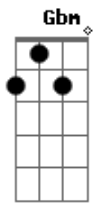

© ukulele-chords.com