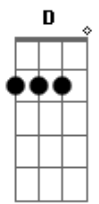

© ukulele-chords.com