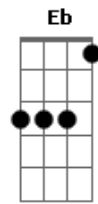

© ukulele-chords.com