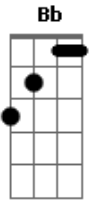

© ukulele-chords.com