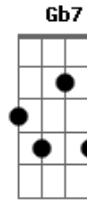

© ukulele-chords.com