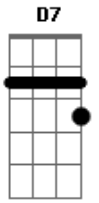

© ukulele-chords.com