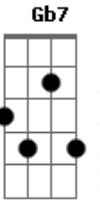

© ukulele-chords.com