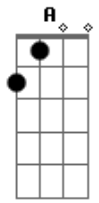

Sérgio Sampaio - Que Loucura

Tom: A

Intro: .: A7 Bb Bm7 E7 E Gb7 Bm7 E7 - A7 Bb

Fui internado ontem ^{Bm7 E7}
Na cabine cento e três ^{E Gb7}
Do hospício do Engenho de Dentro ^{Bm7 Em7}
Só comigo tinham dez ^{Em7 A7}
Estou doente do peito ^{D7}

^{D E}
Eu tô doente do coração
^{Gb7 Bm7}
A minha cama já virou leito
^{E7 Em7 A7}
Disseram que eu perdi a razão
^{D7}
Tô maluco da idéia
^{D E}
Guiando carro na contramão
^{Gb7 Bm7}
Saí do palco e fui pra platéia
^{E7 A7 Bb}
Saí da sala e fui pro porão

Acordes

© ukulele-chords.com