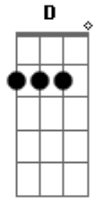

© ukulele-chords.com