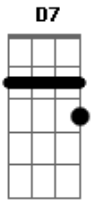

© ukulele-chords.com