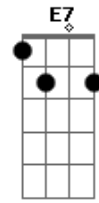

© ukulele-chords.com