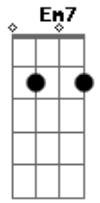

© ukulele-chords.com