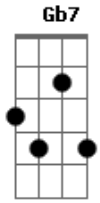

© ukulele-chords.com