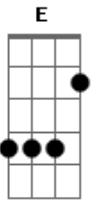

© ukulele-chords.com