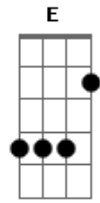

© ukulele-chords.com