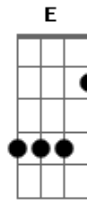

© ukulele-chords.com