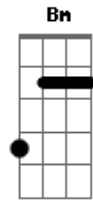

© ukulele-chords.com