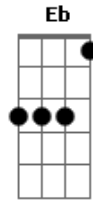

© ukulele-chords.com