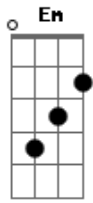

© ukulele-chords.com