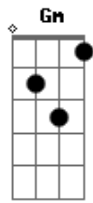

© ukulele-chords.com