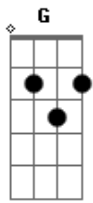

© ukulele-chords.com