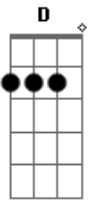

Sérgio Sampaio - Na Captura

tom:

Intro: D Em A7 D
Bm7 Em A7 D

D Em
Antigamente quando eu não tinha nada
A7 D
Saía sempre na captura do que fazer
Db E Eb
E procurava, como todo mundo
Bm
Encontrar você

D D7
Agora que eu comprei TV à cores
G
Que eu comprei um som maneiro
G7
Pra escutar iê-iê-iê
D Em
Eu vejo, como todo mundo
A7
Que no fundo mesmo só existo
D Db Bm7 A7
Pra procurar você

D Em
Antigamente quando eu não tinha nada
A7 D
Saía sempre na captura do que fazer
Db E Eb
E procurava, como todo mundo
Bm
Encontrar você

D D7
Agora que eu comprei TV à cores
G
Que eu comprei um som maneiro
G7
Pra escutar iê-iê-iê
D Em
Eu vejo, como todo mundo
A7
Que no fundo mesmo só existo
D Db

Pra procurar você

Bm7 Bm7
A solidão que me acompanhava
G Gm
Quando eu ia da Lapa até Copacabana a pé
Em A7
Na captura da pessoa que pudesse ser tão boa
D Db
Pra encher esse vazio, fruto dessa solidão

Bm7 Bm7
É a mesma desse meu apartamento
G
Ou do meu carro vermelho
Onde quer que se encontre
A7
Esta minha sombra magra
Enchendo todas as pontes
D Db
Que vão dar no coração

D D7
A solidão que me acompanhava
G G7
Quando eu ia da Lapa até Copacabana a pé
D Em
É a mesma que a de todo mundo
A7
Que no fundo mesmo só existe
D
Pra procurar você
Db
Oh, meu bem

Em A7
Que no fundo mesmo só existe
D
Pra procurar você
Db
Meu amor
Em A7
Que no fundo mesmo só existe
D
Pra procurar você

Acordes

© ukulele-chords.com