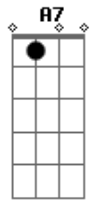

© ukulele-chords.com