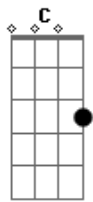

Am
© ukulele-chords.com

Dm7
© ukulele-chords.com

C
© ukulele-chords.com