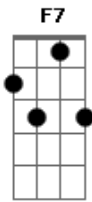

C
© ukulele-chords.com

G
© ukulele-chords.com

F7
© ukulele-chords.com