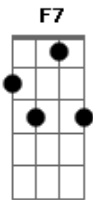

© ukulele-chords.com