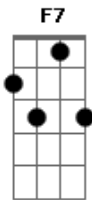

© ukulele-chords.com