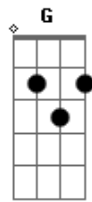

© ukulele-chords.com