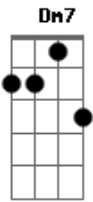

© ukulele-chords.com