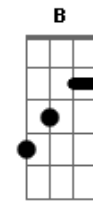

F E7 Am C
 É que eu passei a noite inteira sem te ver ,
 F E7
 e sem compreender estava do teu lado
 A7 Dm7 E7
 Sei que fui logrado por não ter estado
 Am G F
 Mas que pude fazer (Refrão)

Am F7 E7

Am Am7 Am7 Am Ab
 Qual o parlo que o escultou maior usou mulher pra te esculpir
 B E7 F7 F7 E7
 Quantos idiomas tu usaste pra me traduzir
 Am Am7 Am7 Am Ab
 Mostre a monalisa de onde tiras o sorriso que me faz batom
 B E7 Am C7
 Diga por favor como me inspiras a sonhar com algo assim tão
 bom

F E7 Am C
 É que eu passei a noite inteira sem te ver ,
 F E7
 e sem compreender estava do teu lado
 A7 Dm7 E7
 Sei que fui logrado por não ter estado
 Am G F
 Mas que pude fazer (Refrão)

Am F7 E7

Acordes

Am
 © ukulele-chords.com

C
 © ukulele-chords.com

F7
 © ukulele-chords.com

E7
 © ukulele-chords.com

Am7
 © ukulele-chords.com

Ab
 © ukulele-chords.com

B
 © ukulele-chords.com

C7
 © ukulele-chords.com